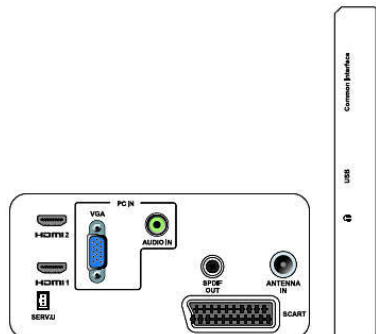

Норвежский, Португальский, Польский, Румынский, Русский, Сербский, Словацкий, Словенский, Испанский, Шведский, Турецкий, Украинский

- SmartPicture: Кино, Чоппер, Энергосбережение, Игра, Natural, Индивидуальный, Фото, стандартный, Яркий

Звук

- Выходная мощность (среднеквадр.): 6 Вт (3 Вт+3 Вт)
- Улучшение звука: Функция Smart Sound, Подвес динамика
- Звуковая система: Моно, Стерео, Nicam Stereo

Штатив

- Наклон: 0/+15 градусов

Мощность

- Электропитание: 100—240 В, 50—60 Гц
- В выключенном состоянии: 0,3 Вт (типич.)
- В активном режиме: 30 Вт (типич.)/45 Вт (макс.)
- В режиме ожидания: 0,3 Вт (типич.)
- Температура окружающей среды: 5 °C – 40 °C

Поддерживаемое разрешение дисплея

- Компьютерные форматы: Оптимальный: 1920 x 1080, 60 Гц
- Видеоформаты: 480i, 60 Гц, 480p, 60 Гц, 576i, 50 Гц, 576p, 50 Гц, 720p, 50, 60 Гц, 1080i; 50, 60 Гц, 1080p, 24, 50, 60 Гц

Размеры

- Изделие с подставкой (мм): 511 x 368 x 174 миллиметра
- Размеры упаковки в мм (ШxВxГ): 565 x 434 x 116 миллиметра
- Изделие без подставки (мм): 511 x 317 x 47 миллиметра

Вес

- Изделие с упаковкой (кг): 4,85 кг
- Изделие с подставкой (кг): 3,58 кг
- Изделие без подставки (кг): 3,35 кг

Тюнер/прием/передача

- Вход антенны: Коаксиальный кабель 75 Ом (IEC75)

Дата выпуска 2024-03-21

Версия: 1.0.1

EAN: 87 12581 66898 3

© 2024 Koninklijke Philips N.V.
Все права защищены.

Характеристики могут меняться без предварительного уведомления. Торговые марки являются собственностью Koninklijke Philips N.V. или соответствующих владельцев.

www.philips.com