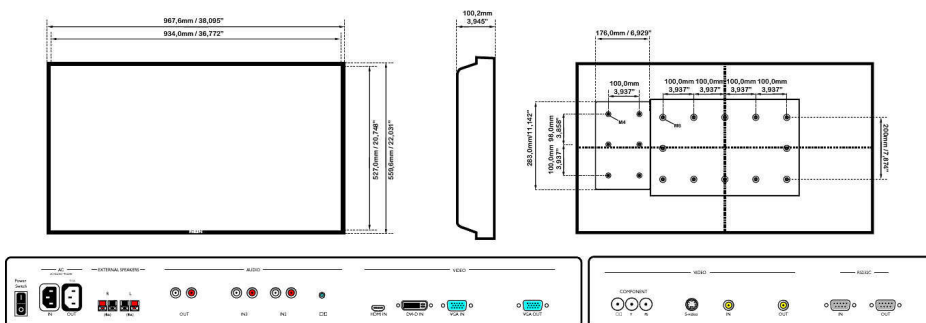

Afmetingen

- Randdikte: 1,6 cm (0,63")
- Bevestiging via slimme uitsparing: 160 x 300 x 55 mm
- Hoogte van het apparaat (met standaard): 606 mm
- Slimme uitsparing in inch (b x h x d): 6,30 x 11,81 x 2,17 inch
- Hoogte apparaat (met standaard) (inch): 23.9 inch
- Breedte van het apparaat: 968 mm
- Gewicht van het product: 22 kg
- Diepte van het apparaat (met standaard): 405 mm
- Hoogte van het apparaat: 559 mm
- Diepte van het apparaat: 123 mm
- Diepte apparaat (met standaard) (inch): 15.9 inch
- Breedte van het apparaat (inch): 38,1 inch
- Hoogte van het apparaat (inch): 22 inch
- Geschikt voor wandmontage: 200 x 200 mm, 400 x 200 mm (set), 100 x 100 mm (slimme uitsparing)
- Diepte van het apparaat (inch): 4.8 inch
- Gewicht van het product (lb): 48,5 lb

Voorwaarden voor een goede werking

- Temperatuurbereik (in bedrijf): 0 - 40 °C
- MTBF: 50.000 uur
- Relatieve vochtigheid: 5 - 90 %

Accessoires

- Meegeleverde accessoires: Afstandsbediening, Batterijen voor afstandsbediening, AC-netsnoer, VGA-kabel, Gebruiksaanwijzing op CD-ROM, Snelstartgids

- Optionele accessoires: Vaste wandmontage, Flexibele wandmontage, Plafondbevestiging
- Standaard: BM05211

Diversen

- Scherpe kant: Metallic Anthracite
- Taalversies in beeldschermmenu: Engels, Frans, Duits, Italiaans, Pools, Turks, Russisch, Vereenvoudigd Chinees
- Garantie: Europa/Noord-Amerika: 3 jaar
- Officiële goedkeuringen: CE, FCC, klasse B, CCC, RoHS, UL/cUL

Publicatiedatum
2024-04-28

Versie: 7.5.2

EAN: 87 12581 53759 3

© 2024 Koninklijke Philips N.V.
Alle rechten voorbehouden.

Specificaties kunnen zonder voorafgaande kennisgeving worden gewijzigd. Handelsmerken zijn het eigendom van Koninklijke Philips N.V. en hun respectieve eigenaren.

www.philips.com