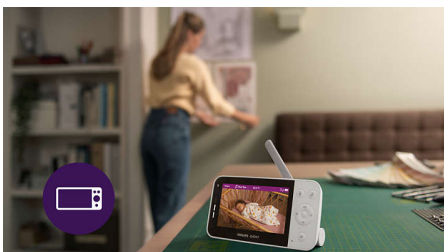

Highlights

מערכת Secure Connect

שלנו משתמשת בקישורים מוצפנים Secure Connect מערכת מיחידת התינוק ליחידת ההורים ולאפליקציה, לחיבור יציב ופרטי ללא חשש.

Baby+אפליקציית monitor

תוכלי לראות ולשמע עם Philips AVENT Monitor+ אפליקציית או אינטרנט של הנייד Wi-Fi את תינוקך בבית ובחוץ. עם חיבור תוכלי לפקח ולהרגיע מכל מקום.

full HD יחידת תינוק עם באיכות

עם זום דיגיטלי Full HD יחידת התינוק/מצוידת במצלמה באיכות ומייצרת תמונה ברורה של החדר של התינוק/כל היום וכל הלילה.

ניטור לטווח ארוך

שומרים על חיבור בטוח עם יחידת ההורים, שמאפשר עד 400 מטר יוצרת BabyMonitor+ טווח שמיעה* סביב הבית. אפליקציית Wi-Fi טווח בלתי-מוגבל מחוץ לבית בעזרת אינטרנט נייד או