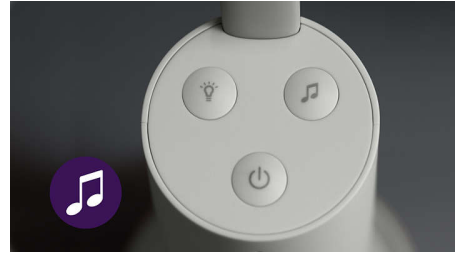

צלילים מרגיעים

תוכלי לבחור מבין 15 פסקולים מרגיעים, משירי ציפורים בגן Rock-a-Bye Baby וקולות הטבע בלילה, ועד לשירי ערש כולל תוכלי להקליט בעצמך כדי להשמיע מתי שתבחרי. הרי מה טוב יותר ממקולם של ההורים?