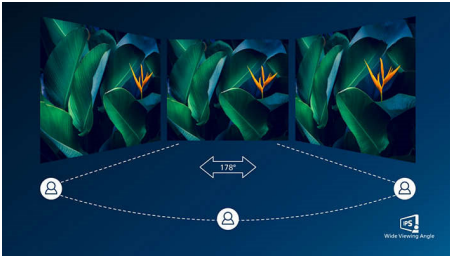

Besonderheiten

IPS-Technologie

IPS-Monitore verwenden eine fortschrittliche Technologie, die für einen besonders großen Blickwinkel von 178/178 Grad sorgt und es so ermöglicht, Inhalte auf dem Monitor aus nahezu jedem Winkel zu sehen! Im Gegensatz zur standardmäßigen TN-Technologie erhalten Sie mit IPS herausragend scharfe Bilder mit lebendigen Farben. Dadurch eignet sich die Technologie nicht nur ideal für Fotos, Filme und Internet, sondern auch für professionelle Anwendungen mit hohen Anforderungen an Farbtreue und Farbkonsistenz.