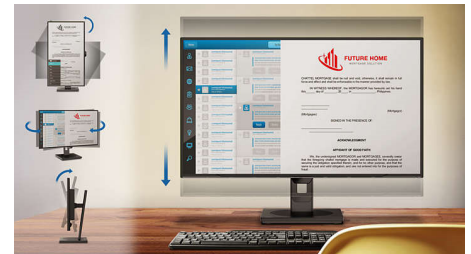

HDMI Ready

Устройство HDMI Ready обладает всем необходимым аппаратным обеспечением для работы через мультимедийный интерфейс высокой четкости (HDMI). С помощью одного HDMI-кабеля цифровой видео- и аудиоконтент высокого качества передается с ПК или с любого количества аудио- и видеисточников (включая телеприставки, проигрыватели DVD, ресиверы A/B и видеокамеры).

Встроенные стереодинамики

Два высококачественных стереодинамика встроены в дисплей. В зависимости от модели и дизайна устройства динамики могут быть видны при расположении во фронтальной части или не видны при расположении в нижней, верхней или задней частях устройства.

SmartErgoBase

SmartErgoBase — это подставка под монитор для удобного и эргономичного расположения дисплея и организации кабелей. Регулировка разворота, наклона и угла поворота обеспечивает максимальный комфорт пользователя. Регулировка высоты подставки гарантирует оптимальный угол просмотра и уменьшает физическую усталость в течение рабочего дня, а возможность организации кабелей уменьшает беспорядок и придает рабочему месту профессиональный вид.