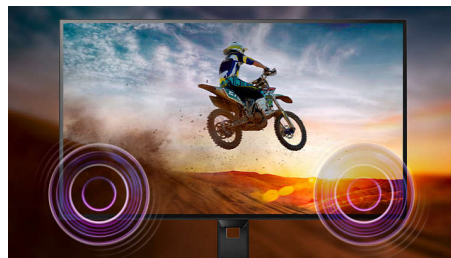

Встроенные стереодинамики

Два высококачественных стереодинамика встроены в дисплей. В зависимости от модели и дизайна устройства динамики могут быть видны при расположении во фронтальной части или не видны при расположении в нижней, верхней или задней частях устройства.