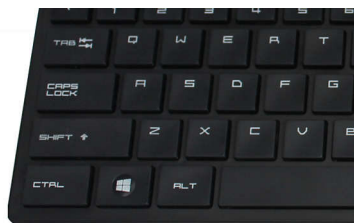

Belaidis paprastumas

- Stiprus 2,4 GHz ryšys, prijunkite ir pamirškite, belaidė, kad būtų paprasta

Klaviatūra skirta didžiausiam produktyvumui

- Pažįstamas klaviatūros išdėstymas, kad būtų paprasta spausdinti
- Žemo profilio mygtukai, kad patogiai, tyliai spausdintumėte
- Plono profilio dizainas puikiai atrodo ant stalo

PHILIPS

Klaviatūros ir pelės derinys
3 mygtukai 2,4 GHz belaidė, Optinis jutiklis

Ypatybės

Pažįstamas klaviatūros išdėstymas

Pažįstamas klaviatūros išdėstymas, kad būtų paprasta spausdinti

Tylus spausdinimas

Žemo profilio mygtukai, kad patogiai, tyliai spausdintumėte

Plono profilio dizainas

Plono profilio dizainas puikiai atrodo ant stalo

Sklandus optinis sekimas

Didelės raiškos optinis sekimas sklandžiam valdymui

Patogus, ergonomiškas dizainas

Patogus, ergonomiškas pelės dizainas tiesiog puikus

Abiem rankom skirtas pelės dizainas

Dėl abiem rankom skirtos formos bus patogiu dirbti tiek dešine, tiek kaire ranka

SPT6324B/00