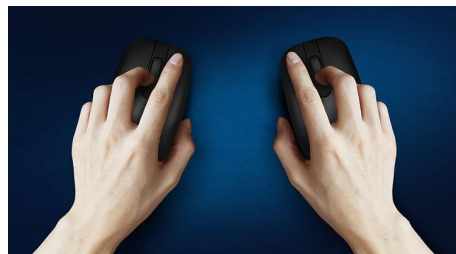

Belaidis paprastumas

- Stiprus 2,4 GHz ryšys, prijunkite ir pamirškite, belaidė, kad būtų paprasta

Klaviatūra skirta didžiausiam produktyvumui

- Pažįstamas klaviatūros išdėstymas, kad būtų paprasta spausdinti
- Žemo profilio mygtukai, kad patogiai, tyliai spausdintumėte
- Plono profilio dizainas puikiai atrodo ant stalo

Žemo profilio mygtukai, kad patogiai, tyliai spausdintumėte

Plono profilio dizainas

Plono profilio dizainas puikiai atrodo ant stalo

Sklandus optinis sekimas

Didelės raiškos optinis sekimas sklandžiam valdymui

Patogus, ergonomiškas dizainas

Patogus, ergonomiškas pelės dizainas tiesiog puikus

Abiem rankom skirtas pelės dizainas

Dėl abiem rankom skirtos formos bus patogiu dirbti tiek dešine, tiek kaire ranka

SPT6324B/00