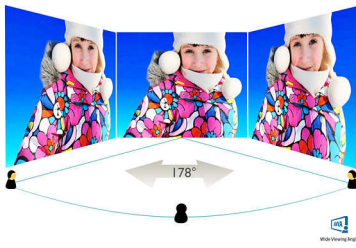

Kenmerken

AMVA LED-monitor

De Philips AMVA LED-monitor gebruikt de Advanced Multi-Domain Vertical Alignment-technologie waardoor u zeer hoge contrastverhoudingen krijgt voor extra levendige en heldere beelden. De monitor verwerkt standaardkantoortoepassingen zonder problemen, maar hij is vooral geschikt voor foto's, surfen op internet, films, games en veeleisende grafische toepassingen. Dankzij de geoptimaliseerde pixelbeheertechnologie ontstaat er een extra brede kijkhoek van 178/178 graden, zodat u geniet van scherpe beelden, zelfs in een draaimodus van 90 graden