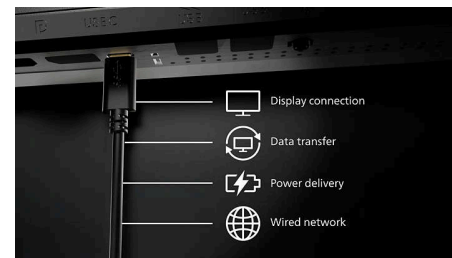

Подключение через USB-C с функциональностью RJ45

Упростите подключение периферийных устройств между монитором и ПК с помощью удобного интерфейса USB-C, который предлагает функциональность сетевого кабеля, вывода видео высокого разрешения с ПК на монитор, а также возможность сетевого подключения без дополнительного кабеля или использования ЛВС-разъема на ноутбуке. Подключение RJ45 через интерфейс USB-C обеспечит быстрое и безопасное подключение. Высокая скорость передачи данных позволит быстро отправлять файлы с жесткого диска на ПК. Подача питания через USB-C позволит заряжать ноутбук от ПК, устраняя потребность в дополнительных кабелях питания.