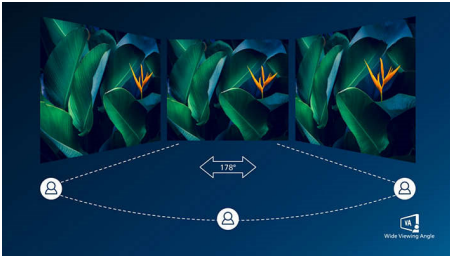

Perfekt utformet til ditt rom

- VESA-montering gir fleksibilitet

Godt for øynene

- EasyRead-modus for en papirlignende leseopplevelse
- Mindre slitsomt for øynene med flimringsfri teknologi
- LowBlue-modusen er behagelig for øynene

Opplev ekte multimedia

- HDMI sikrer universelle digitale tilkoblingsmuligheter
- Innebygde stereohøytalere for multimedier

Levende bilder hver gang

- SmartContrast for ekte, svarte detaljer
- SmartImage-forhåndsinnstillinger for enkle optimaliserte bildeinnstillinger
- VA-skjermen gir utrolige bilder med brede visningsvinkler
- Enkel, jevn action med adaptiv synkroniseringsteknologi

PHILIPS

LCD-skjerm
V-serien 27" (68,6 cm), 1920 x 1080 (Full HD)

Høydepunkter

VA-skjerm

VA LED-skjermen fra Philips bruker avansert multidomeneteknologi for vertikal justering som gir deg svært høye, statiske kontrastforhold for ekstra levende og klare bilder. Mens vanlige kontorprogrammer brukes enkelt, passer den svært godt til bilder, nettsurfing, filmer, spill og krevende grafiske programmer. Den optimaliserte pikselhåndteringsteknologien gir 178/178-graders visning i ekstra vid vinkel, noe som gir skarpe bilder.