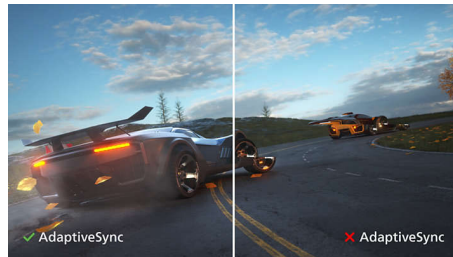

Adaptiv synkroniseringsteknologi

Når du spiller, skal det ikke stå mellom hakkete spilling eller dårlig bildeoppløsning. Få jevn ytelse uten bildeartefakter ved så å si alle rammehastigheter med adaptiv synkroniseringsteknologi, rask oppdatering og superrask responstid.

271V8LA/01