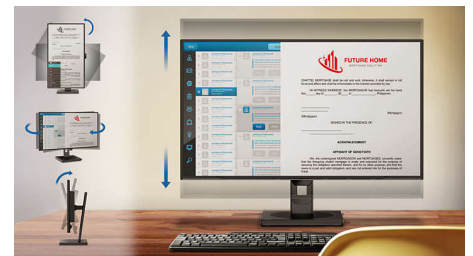

Modo EasyRead

Modo EasyRead para una experiencia equiparable a la lectura en papel

SmartErgoBase

La SmartErgoBase ofrece una cómoda visualización ergonómica e incluye un sistema de gestión de cables. La base puede girar, inclinarse y girar en varios ángulos para garantizar la máxima comodidad. El soporte ajustable en altura garantiza un nivel de visualización óptimo, lo que reduce el cansancio físico tras un largo día de trabajo. Además, el sistema de gestión de cables elimina los líos de cables y mantiene el lugar de trabajo ordenado y con un aspecto profesional.