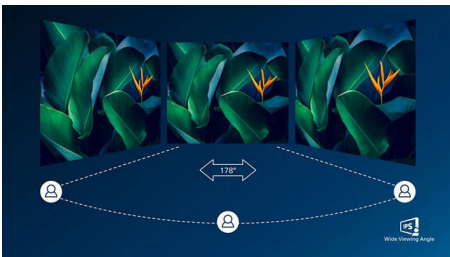

PHILIPS

Destacados

Conexión USB-C

Esta pantalla de Philips dispone de un conector USB tipo C con suministro de energía. Con una gestión de energía inteligente y flexible, ahora puedes cargar tu dispositivo compatible directamente. Su conector USB-C compacto y reversible ofrece una sencilla conexión con un solo cable. Puedes ver vídeos de resolución y transferir datos a una velocidad increíble, mientras enciendes y cargas el dispositivo compatible al mismo tiempo.

Tecnología IPS

La pantalla IPS utiliza una avanzada tecnología que te ofrece unos ángulos de visualización extra anchos de 178/178 grados, lo que hace posible ver la pantalla desde casi cualquier ángulo, incluso en el modo de articulación de 90 grados. Al contrario que los paneles TN, las pantallas IPS te ofrecen imágenes nítidas y colores vivos asombrosos, lo que las hace perfectas no solo para fotos, películas y exploración Web, sino también para aplicaciones profesionales que exijan precisión