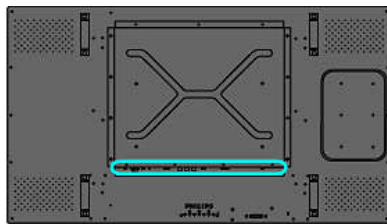

- Ohjattavissa verkon kautta: RS232, RJ45, HDMI (yksi johto)
- Pakkaus: Uudelleenkäytettävä laatikko

Ääni

- Sisäiset kaiuttimet: 2 x 12 W (RMS)

Virta

- Virrankulutus (tav.): 145 W
- Virrankulutus valmiustilassa: <1 W

Tuettu näyttöresoluutio

- Tietokoneformaati: 640 x 480, 60, 67, 72, 75 Hz, 800 x 600, 56, 60, 72, 75 Hz, 1024 x 768, 60 Hz, 1280 x 768, 60 Hz, 1280 x 800, 60 Hz, 1280 x 1024, 60 Hz, 1360 x 768, 60 Hz, 1366 x 768, 60 Hz, 1440 x 900, 60 Hz, 1600 x 1200, 60 Hz, 1920 x 1080, 60 Hz, 1920 x 1200, 60 Hz
- Videoformaati: 480i, 60 Hz, 480p, 60 Hz, 576p, 50 Hz, 576i, 50 Hz, 720p, 50, 60 Hz, 1080i, 50, 60 Hz, 1080p, 50, 60 Hz

Mitat

- Laitteen leveys: 1215,2 mm
- Laitteen paino: 33 kg
- Laitteen korkeus: 686 mm
- Laitteen syvyys: 125,35 mm
- Seinäteline: 400 x 200 mm
- Näytön reunan leveys (V/Y, O/A): 3,3 mm, 1,8 mm
- Reunan leveys (A-A): 5,1 mm
- MTBF: 60 000 tuntia

Käyttöolosuhteet

- Käyttölämpötila: 0 - 40 °C
- Suhteellinen kosteus: 10–90 %

Lisätarvikkeet

- Mukana tulevat lisätarvikkeet: Kaukosäädin, Kaukosäätimen paristot, Virtajohto, VGA-johto, Käyttöopas CD-levyllä, Pikaopas

Yleistä

- Näyttökielekset: englantia, ranska, saksa, italia, puola, turkki, venäjä, kiina (yksinkertaistettu)
- Takuu: Maailmanlaajuinen: 3 vuotta
- Säännöstenmukaiset hyväksynnät: CE, FCC-luokka B, UL/cUL, CCC, C-Tick, RoHS

Julkaisupäivä 2024-04-08

Versio: 2.5.1

EAN: 87 12581 66000 0

© 2024 Koninklijke Philips N.V.
Kaikki oikeudet pidätetään.

Tiedot voivat muuttua ilman erillistä ilmoitusta.
Tavaramerkit ovat Koninklijke Philips N.V:n tai omistajiensa omaisuutta.

www.philips.com