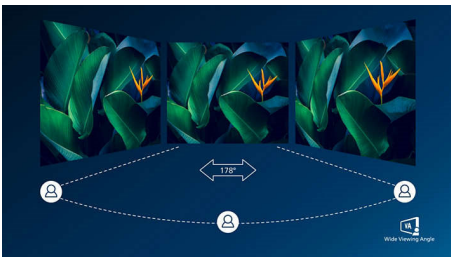

PHILIPS

Акценти

Дизайн с извивка на дисплея

Мониторите за десктоп предлагат персонално изживяване, подходящо си с извивката им. Извитият екран предоставя приятен и ненатрапчив завладяващ ефект, който се фокусира върху самите вас и мястото, на което сте застанали.

VA дисплей

LED дисплеят VA на Philips използва авангардната технология MVA (Multi-domain Vertical Alignment), която ви предоставя свръхвисок статичен контраст за още по-живи и ярки изображения. Той се справя с лекота със стандартните офис приложения и е особено подходящ за снимки, сърфиране в интернет, филми, игри и сериозни графични приложения. Неговата оптимизирана технология за управление на пикселите ви осигурява свръхширок ъгъл на гледане от 178/178 градуса, което води до отчетливи изображения.