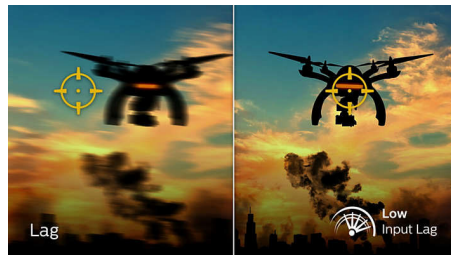

Minimale vertraging

Vertraging is de tijd die verstrijkt tussen het uitvoeren van een actie met aangesloten apparaten en het resultaat op het scherm zien. Minimale vertraging verkort de tijd tussen het invoeren van een opdracht naar de monitor. Hierdoor verloopt het spelen van twitch-gevoelige videogames een stuk beter, wat vooral van belang is voor wie snelle, competitieve games speelt.