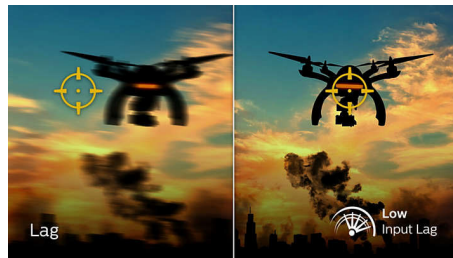

Malo kašnjenje ulaznog signala

Kašnjenje ulaznog signala vrijeme je između izvršavanja radnje na povezanim uređajima i prikaza rezultata na zaslonu. Malo kašnjenje ulaznog signala znači da je manje vremena potrebno između unosa naredbe na uređaju i prikaza rezultata na monitoru, čime se uvelike poboljšava doživljaj igranja igri koje su osjetljive na brze pokrete (naročito važno za one koji igraju brze, natjecateljske igre).

27M1N3500LS/01