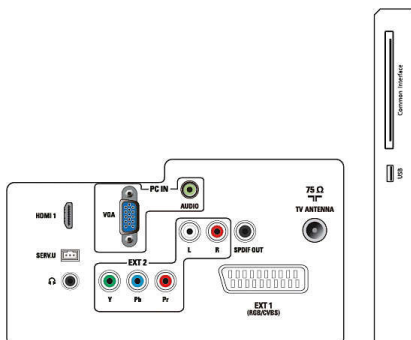

Zvok

- Izhodna moč (RMS): 3 W x 2
- Izboljšava zvoka: Incredible Surround, Smart Sound
- Glasbeni sistem: Mono, Stereo, Nicam Stereo

Stojalo

- Nagib: 0/+15 stopinja

Napajanje

- Omrežno napajanje: 100-240 V, 50/60 Hz
- Izključeno: 0,3 W (običajno)
- Vključeno: 25,6 W (običajno)/34 W (največ)
- Stanje pripravljenosti: 0,3 W (običajno)
- Temperatura okolja: 5 °C do 40 °C

Podprta ločljivost zaslona

- Računalniški formati: Optimalno 1920 x 1080, 60 Hz
- Video formati: 480i 60 Hz, 480p 60 Hz, 576i 50 Hz, 576p, 50 Hz, 720p, 50, 60 Hz, 1080i, 50, 60 Hz, 1080p, 24, 50, 60 Hz

Dimenzije

- Izdelek s stojalom (mm): 529 x 384 x 174 mm
- Embalaža v mm (Š x V x G): 567 x 446 x 116 mm
- Izdelek brez stojala (mm): 529 x 345 x 38 mm

Teža

- Izdelek z embalažo (kg): 4,37 kg
- Izdelek s stojalom (kg): 3,24 kg
- Izdelek brez stojala (kg): 3,0 kg

Sprejemnik/sprejem/prenos

- Antenski vhod: 75 Ohm koaksialni (IEC75)
- Frekvenčna področja sprejemnika: Hyperband, S-kanalni, UHF, VHF
- TV sistem: PAL I, PAL B/G, PAL D/K, SECAM B/G, SECAM D/K, SECAM L/L'
- Predvajanje videa: NTSC, PAL, SECAM
- Zaslon tunerja: PLL
- Digitalni televizor: DVB-C, DVB-T
- Podpora MPEG-2, MPEG-4
- CI/CI+: da (tipka CI+ je vdelana)
- MHEG-5 različica 1.06

Dodatna oprema

- Priložena dodatna oprema: Napajalni kabel, Daljinski upravljalnik (z baterijo), vodnik za hiter začetek, Uporabniški priročnik, Kabel VGA

Datum izdaje 2024-04-11

Različica: 1.1.2

EAN: 87 12581 62592 4

© 2024 Koninklijke Philips N.V.
Vse pravice pridržane.

Specifikacije se lahko spremenijo brez predhodnega obvestila. Blagovne znamke so v lasti podjetja Koninklijke Philips N.V. ali drugih lastnikov.

www.philips.com