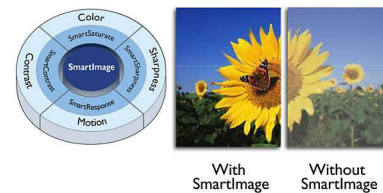

### LCD-zaslon Full HD 1920 x 1080p

Zaslon polne visoke ločljivosti ima širokozaslonsko ločljivost 1920 x 1080p. To je najvišja ločljivost virov visoke ločljivosti in zagotavlja najboljšo kakovost slike. Je popolnoma pripravljen na prihodnost, saj podpira signale 1080p iz vseh virov, vključno z najnovjšimi, kot so predvajalniki Blu-ray in napredne igralne konzole visoke ločljivosti. Obdelava signala je močno izboljšana, zato podpira tudi to veliko višjo kakovost signala in višjo ločljivost. Zagotavlja sliko s progresivnim izrisovanjem brez migetanja ter z izjemno svetlostjo in čudovitimi barvami.

### SmartPicture

SmartPicture je ekskluzivna vodilna Philipsova tehnologija, ki analizira na zaslonu prikazano vsebino in zagotavlja optimalno kakovost prikaza. S tem uporabniku prijaznim vmesnikom lahko izberete različne načine, na primer delovni, slikovni, razvedrilni, varčevalni ali drug način, ki ustrezajo aplikaciji v uporabi. Glede na izbor tehnologija SmartPicture dinamično izboljša kontrast, barvno nasičenost in ostrino slike ali videa za najkakovostnejši prikaz. Varčevalni način omogoča izjemno varčno porabo energije. Vse v realnem času in s pritiskom na en sam gumb.