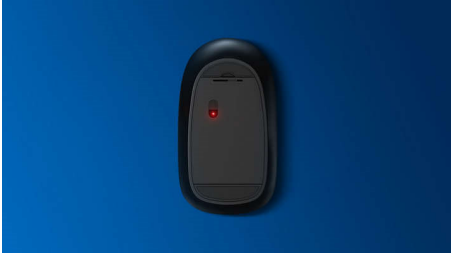

Philips 200 Series
有線滑鼠

3 個按鈕

USB 有線
光學感應器
人體工學設計

SPK7234

專為您的工作方式而設計

握感舒適、造型時尚的滑鼠可依據您的手掌調整，並輕鬆放入收納袋；這款便利的滑鼠良伴，具備簡易的收線設計，並配備光學感應器，可在大多數的材質表面上執行。

隨插即用

- 簡單的隨插即用有線 USB 連接

飛利浦值得信賴

- 耐用的按鈕可承受數百萬次的點擊

舒適精準控制

- 左右手皆適用的形狀，不論是左手還是右手都能舒適使用
- 舒適的人體工學滑鼠設計，握感絕佳
- 高解析度光學追蹤，實現流暢操控

PHILIPS

有線滑鼠
3 個按鈕 USB 有線, 光學感測器, 人體工學設計

SPK7234/00

焦點

流暢光學追蹤

高解析度光學追蹤, 實現流暢操控

舒適的人體工學設計

舒適的人體工學滑鼠設計, 握感絕佳

左右手皆適用的滑鼠設計

左右手皆適用的形狀, 不論是左手還是右手都能舒適使用

按鈕可承受數百萬次的點擊

耐用的按鈕可承受數百萬次的點擊

隨插即用

簡單的隨插即用有線 USB 連接

有線滑鼠

3 個按鈕 USB 有線, 光學感測器, 人體工學設計

SPK7234/00

規格

作業系統 / 系統需求

- 系統需求: Microsoft Windows 2000、ME、XP、Vista 或更高版本、Linux、IOS