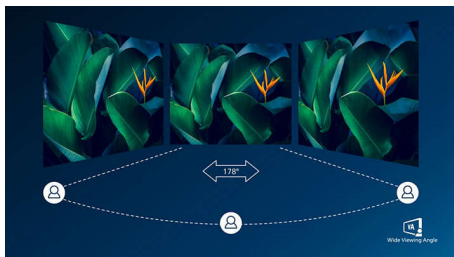

Philips Monitor
LCD monitor

V Line

27" (68,6 cm)
1920 x 1080 (Full HD)

271V8L

Živé, ostré obrazy bez hraníc

Širokouhlý monitor Philips série V prináša sledovanie bez hraníc, výbornú hodnotu s esenciálnymi funkciami. Adaptive-Sync ponúka plynulé zobrazenie videa. Vlastnosti ako antireflexný, LowBlue režim a režim bez blikania pre ergonómiu očí.

PHILIPS

LCD monitor
V Line 27" (68,6 cm), 1920 x 1080 (Full HD)

Hlavné prvky

Displej VA

Displej VA LED značky Philips využíva pokročilú multidoménovú technológiu vertikálneho vyrovnania, ktorá dosahuje super vysoké pomery statického kontrastu pre mimoriadne živý a jasný obraz. Bez problémov zvládne bežné kancelárske využitie a okrem toho je vhodný najmä na prezeranie fotografií, prehliadanie webu, sledovanie filmov, hranie hier a používanie náročných grafických aplikácií. Jeho optimalizovaná technológia správy pixelov poskytuje mimoriadne široký zorný uhol 178/178 stupňov a ostrý obraz.

Obraz/Displej

- Veľkosť panela: 27 palcov/68,6 cm
- Pomer strán: 16:9
- Typ panelu LCD: VA LCD
- Typ podsvietenia: Systém W-LED
- Odstup pixelov: 0,3114 x 0,3114 mm
- Jas: 250 cd/m²
- Farby displeja: 16,7 mil.
- Pomer kontrastu (typický): 3000:1
- SmartContrast: Mega Infinity DCR
- Čas odozvy (typický): 4 ms (GtG)*
- Uhol zobrazenia: 178° (H) / 178° (V), pri C/R > 10
- Maximálne rozlíšenie: 1920 x 1080 pri 75 Hz*
- Efektívna viditeľná oblasť: 597,9 (H) x 336,3 (V)
- Frekvencia snímania: 30 – 85 kHz (H)/48 – 75 Hz (V)
- sRGB
- Bez kmitania
- Hustota pixelov: 82 PPI
- Režim LowBlue
- Typ obrazovky: Antireflexná, 3H, Zahmlenosť: 25%
- EasyRead
- Adaptívna synchronizácia