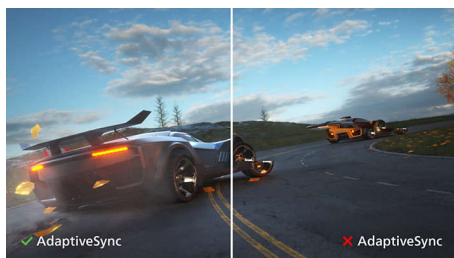

Technológia Adaptive-Sync

Hráči sa pri hraní zvykli stretávať so sekaním a zamrzaním obrazu. Technológia Adaptive-Sync zabezpečuje plynulé rýchle obnovovanie obrazu a mimoriadne rýchly čas odozvy – to všetko je zárukou plynulého výkonu bez akýchkoľvek artefaktov pri prakticky akejkoľvek rýchlosti zobrazovania snímok.

271V8L/01