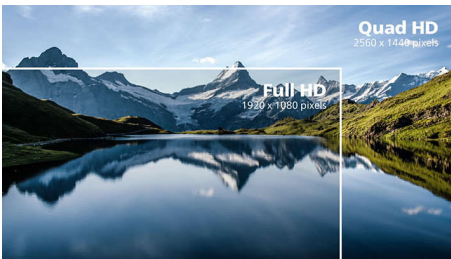

Kristallklara bilder

De här skärmarna från Philips ger kristallklara Quad HD-bilder med upplösningen 2 560 x 1 440 eller 2 560 x 1 080. De här nya skärmarna har paneler med höga prestanda och hög bildpunktstäthet som möjliggörs av källor med hög bandbredd som USB-C, DisplayPort och HDMI. Det ger levande bilder och grafik. Oavsett om du är en krävande professionell användare som behöver extremt detaljerad information för CAD-CAM-lösningar, använder 3D-grafikprogram eller är en finansexpert som jobbar med enorma kalkylblad får du kristallklara bilder på skärmarna från Philips.