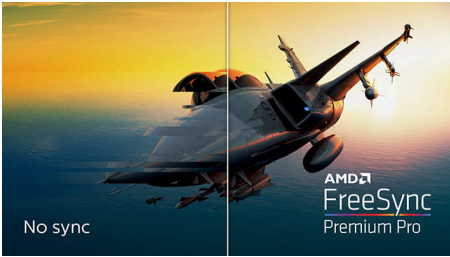

Quad HD monitor za igranje
Evnia 5000 27" (68,5 cm), 2560 x 1440 (QHD)

Istaknute značajke

AMD FreeSync™ Premium Pro

U igranju ne biste smjeli morati birati između rascjepkane igre ili razlomljenih kadrova. AMD FreeSync™ Premium Pro omogućuje vam istinsko iskustvo HDR igri: kombinacija neometanog igranja na vrhunskim performansama, uz iznimno dinamične prikaze raspona te zadržavanje niske latentnosti.