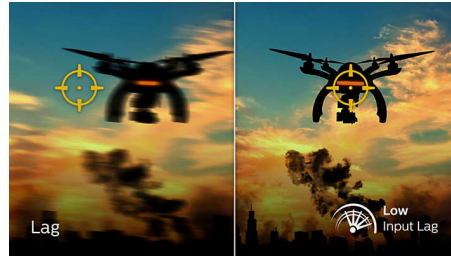

Malo kašnjenje ulaznog signala

Kašnjenje ulaznog signala vrijeme je između izvršavanja radnje na povezanim uređajima i prikaza rezultata na zaslonu. Malo kašnjenje ulaznog signala znači da je manje vremena potrebno između unosa naredbe na uređaju i prikaza rezultata na monitoru, čime se uvelike poboljšava doživljaj igranja igri koje su osjetljive na brze pokrete (naročito važno za one koji igraju brze, natjecateljske igre).