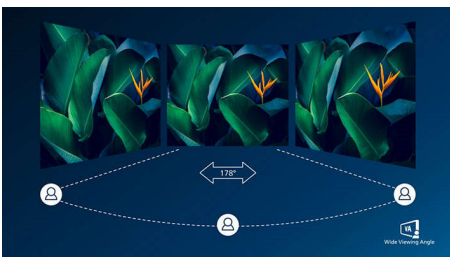

PHILIPS

Ívelt LCD monitor Ultra Wide-Color technológiával
E sorozat 32"-es (31,5" / 80 cm átmérő), 1920 x 1080 (Full HD)

328E9QJAB/00

Fénypontok

Ívelt tervezésű képernyő

Az asztali monitorok személyes felhasználói élményt nyújtanak, amelyhez nagyon jól illeszkedik az ívelt tervezés. Az ívelt képernyő kellemes, mégis finoman magába szippantó hatást kelt, amely Önre összpontosul az asztal fókuszában.

Ultra Wide-Color technológia

Az Ultra Wide-Color technológia szélesebb színtartományt nyújt a ragyogóbb képekért. A szélesebb színtartományú Ultra Wide-Color természetesebb zöldeket, élénkebb vöröseket és mélyebb kékeket biztosít. Az Ultra Wide-Color technológia által biztosított ragyogó színekkel élénkebbé teheti a multimédiás szórakozást, a képeket, sőt még munkahatékonyágát is jobbá teheti.

VA-kijelző

A Philips VA LED-kijelző korszerű, réteges, függőleges elrendezésű technológiát használ,

amely rendkívül nagy kontrasztarányt biztosít a széles nézési szögű és élénk színű képeken. Míg az általános irodai alkalmazásokat könnyű használni, a kijelző kifejezetten fényképek, internetezés, mozifilmek, játékok és igényes grafikai alkalmazások számára lett kifejlesztve. Az optimalizált pixelkezelési technológia 178/178 fokos, rendkívül széles betekintési szöveget biztosít, ami éles képeket eredményez.