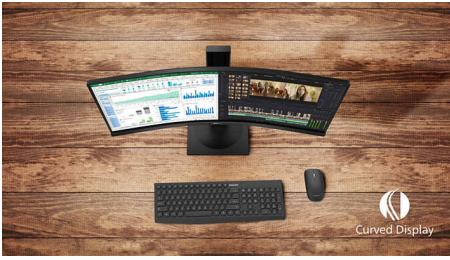

Funkciók Önnek tervezve

- DisplayPort csatlakozás a látvány maximalizálásáért
- A HDMI univerzális digitális csatlakoztathatóságot biztosít
- Beépített sztereó hangszórók multimédiához
- Kevésbé fárasztja a szemet a villódzásmentes technológiának köszönhetően
- LowBlue üzemmód a szemet kímélő hatékonyság érdekében
- Keskeny képernyőkeret az egységes megjelenítés érdekében

A körülöttünk lévő világ ihlette ívelt kialakítás

- Ívelt tervezésű képernyő a lenyűgöző élmény érdekében

Kiváló képminőség

- 16:9-es Full HD kijelző az éles, részletgazdag képekért
- A VA-kijelző fantasztikus képeket kínál széles nézési szögekkel
- Ultra Wide-Color – szélesebb színtartomány az élénk képekért
- Könnyed, gördülékeny játékmenet az AMD FreeSync™ technológiával

PHILIPS

Ívelt LCD monitor Ultra Wide-Color technológiával
E sorozat 32"-es (31,5" / 80 cm átmérő), 1920 x 1080 (Full HD)

328E9QJAB/00

Fénypontok

Ívelt tervezésű képernyő

Az asztali monitorok személyes felhasználói élményt nyújtanak, amelyhez nagyon jól illeszkedik az ívelt tervezés. Az ívelt képernyő kellemes, mégis finoman magába szippantó hatást kelt, amely Önre összpontosul az asztal fókuszában.

VA-kijelző

A Philips VA LED-kijelző korszerű, réteges, függőleges elrendezésű technológiát használ,

amely rendkívül nagy kontrasztarányt biztosít a széles nézési szögű és élénk színű képeken. Míg az általános irodai alkalmazásokat könnyű használni, a kijelző kifejezetten fényképek, internetezés, mozifilmek, játékok és igényes grafikai alkalmazások számára lett kifejlesztve. Az optimalizált pixelkezelési technológia 178/178 fokos, rendkívül széles betekintési szöveget biztosít, ami éles képeket eredményez.