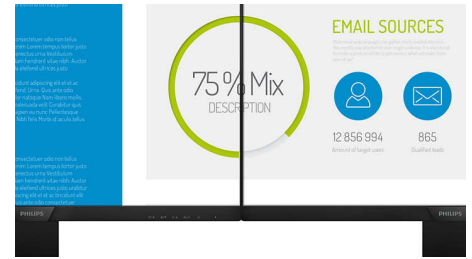

16:9-es Full HD kijelző

Képmínőséggel kapcsolatos kérdések. A hagyományos kijelzők jó minőséget nyújtanak, de Ön többet kíván. Ez a kijelző a megnövelt Full HD (1920 x 1080) felbontással rendelkezik. A tiszta részleteket biztosító Full HD és a nagy fényerő, a hihetetlen kontraszt és a realiztikus színek élethű képet nyújtanak.

Ultrakeskeny keret

Az új Philips képernyők ultrakeskeny kerettel készülnek, amelyek a lehető legkevésbé zavaróak, és maximális képernyőméretet biztosítanak. Különösen alkalmasak több kijelzős vagy mozaik elrendezéshez, mint például játékokhoz, grafikai tervezéshez és professzionális alkalmazásokhoz, ahol az ultrakeskeny kijelzőkeret azt az érzetet kelti, mintha egyetlen nagy képernyőt használna.