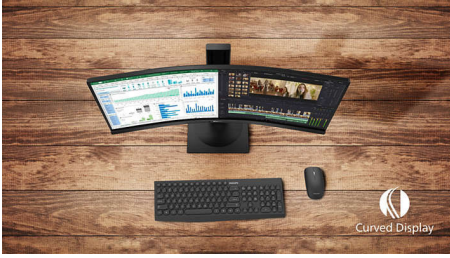

Philips
Kaareva LCD-näyttö, jossa
Ultra Wide-Color

E Line
27" (68,6 cm)
1920 x 1080 (Full HD)

27E8QJAB

Huikean kaareva ja värikäs

Näe värit uudella tavalla. Kirkkaassa ja kiehtovan kaarevassa Ultra Wide-Color -näytössä on laaja katselukulma, ja värit näkyvät täyteläisinä ja eloisina.

Sinulle suunnitellut ominaisuudet

- Erittäin laadukas kuva DisplayPort-liitännällä
- HDMI-valmis Full HD -viihteeseen
- Kiinteät stereokaiuttimet multimediaa varten

Kaareva muotoilu tuo kuvan lähelle

- Kaarevalla näytöllä vaikuttavampi kokemus

Elegantti muotoilu

- Tyylikäs ja ohut muotoilu täydentää kodin sisustuksen

Loistava kuvanlaatu

- SmartImage Lite helpottaa kuva-asetusten optimointia
- SmartContrast – syvät mustan sävyt
- 16:9 Full HD -näyttö takaa tarkat yksityiskohdat
- Väikkymätön tekniikka vähentää silmien väsymistä
- VA-näyttö antaa upeat kuvat ja laajat katselukulmat
- Ultra Wide-Color -tekniikka tuottaa laajemman värintoistoalueen ja tekee väritoistosta eloisan.

PHILIPS

Kohokohdat

Kaareva näyttö

Kaareva työpöytä näyttö tekee käyttökokemuksesta entistäkin henkilökohtaisemman, sillä se asettaa käyttäjän työpöydän keskipisteeseen. Voit uppoutua täysillä näytön tapahtumiin.