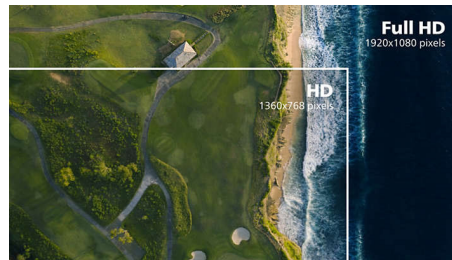

16:9 Full HD -näyttö

Kuvanlaatu vaikuttaa katseluelämykseen. Tavalliset näytöt tuottavat kelvollista kuvaa, mutta miksi tyytyä siihen, kun voi nauttia yksityiskohtaisesta tarkkuudesta, kirkkaista sävyistä, upeasta kontrastista ja realistisista väreistä tehostetun Full HD 1920 x 1080 -tarkkuuden ansiosta.