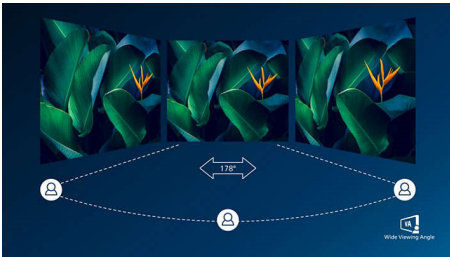

PHILIPS

Kohokohdat

Kaareva näyttö

Kaareva työpöytä näyttö tekee käyttökokemuksesta entistäkin henkilökohtaisemman, sillä se asettaa käyttäjän työpöydän keskipisteeseen. Voit uppoutua täysillä näytön tapahtumiin.

Ultra Wide-Color -tekniikka

Ultra Wide-Color -tekniikka tuottaa laajemman värintoistoalueen ja tekee kuvasta vaikuttavamman. Ultra Wide-Color -tekniikan laajempi värialue tekee vihreän sävyistä luonnollisempia, punaisista eloisampia ja sinisistä syvämpiä. Ultra Wide-Color -tekniikka herättää viihteen, valokuvien ja jopa työsi värit eloon.

VA-näyttö

Philips VA -LED-näyttö käyttää edistynyttä monialueista pystykohdistusta, joka takaa

erinomaisen staattisen kontrastisuhteen ja erittäin eloisan ja kirkkaan kuvan. Näyttö suoriutuu tavallisista toimistosovelluksista erinomaisesti, ja se sopii ihanteellisesti valokuvien ja elokuvien katseluun, internetin käyttöön, pelaamiseen ja vaativiin graafisiin sovelluksiin. Optimoidun pikselin hallinnan ansiosta näytössä on erittäin laaja 178/178 asteen katselukulma ja terävä kuva.