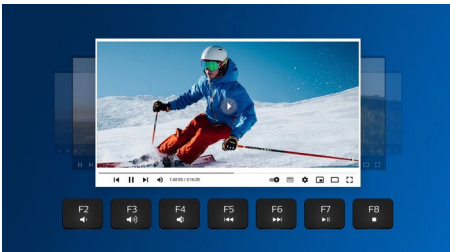

Prečaci za multimediju

Praktični prečaci za multimediju omogućavaju jednostavno prebacivanje na glazbu, glasnoću ili reprodukciju videozapisa jednostavnim pritiskom tipke.