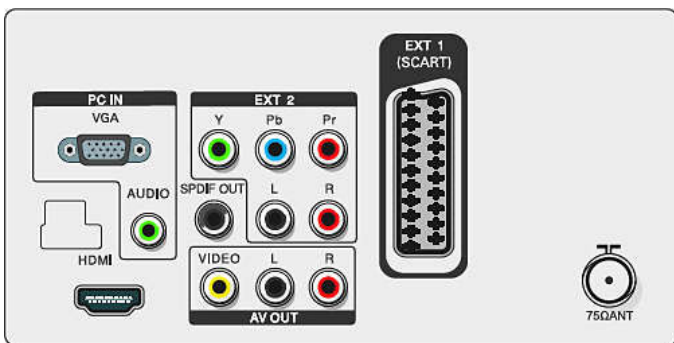

เสียง

- กำลังขับ (RMS): 2 x 5W
- การเพิ่มคุณภาพเสียง: Incredible Surround, Smart Sound
- ระบบเสียง: Mono, สเตอริโอ

กำลังไฟ

- แหล่งจ่ายไฟหลัก: 100-240V, 50/60Hz
- โหมดปิด: 0.18 W
- โหมดเปิด: 33.40 W (ที่โหมดจอภาพปกติ)
- อุณหภูมิแวดล้อม: 0° C ถึง 40° C

ความละเอียดของจอแสดงผลที่รองรับ

- รูปแบบคอมพิวเตอร์: 1920 x 1080, 60Hz
- รูปแบบวิดีโอ: 480i, 60Hz, 480p, 60Hz, 576i, 50Hz, 576p, 50Hz, 720p, 50, 60Hz, 1080i, 50, 60Hz, 1080p, 50, 60Hz

ขนาด

- ผลิตภัณฑ์พร้อมขาตั้ง (มม.): 399 x 560 x 176 มม.
- บรรจุภัณฑ์หน่วยเป็น มม. (กว้างxสูงxลึก): 477 x 653 x 160 มม.
- ผลิตภัณฑ์ไม่มีขาตั้ง (มม.): 364 x 560 x 65 มม.

น้ำหนัก

- ผลิตภัณฑ์พร้อมบรรจุภัณฑ์ (กก.): 7.59 กก.
- ผลิตภัณฑ์พร้อมขาตั้ง (กก.): 5.53 กก.
- ผลิตภัณฑ์ไม่มีขาตั้ง (กก.): 5.35 กก.

จูนเนอร์/เครื่องรับ/เครื่องส่ง

- อินพุตสายอากาศ: สายเคเบิลโคแอกเชียล 75 โอห์ม (IEC75)
- คลื่นที่เครื่องรับวิทยุรับได้: Hyperband, S-Channel, UHF, VHF
- ระบบ TV: PAL I, PAL B/G, PAL D/K, SECAM B/G, SECAM D/K, SECAM L/L'
- การเล่นวิดีโอ: NTSC, SECAM, PAL
- จอแสดงผลของจูนเนอร์: PLL
- Digital TV: เครื่องรับสัญญาณภาคพื้นดิน DVB *

อุปกรณ์เสริม

- อุปกรณ์เสริมที่มีให้: ขาตั้ง, สายไฟ, คู่มือเริ่มต้นใช้งานอย่างย่อ, คู่มือผู้ใช้, รีโมทคอนโทรล, แบตเตอรี่สำหรับรีโมทคอนโทรล

วันที่ออก 2024-03-28

เวอร์ชัน: 3.0.1

EAN: 87 12581 59592 0

© 2024 Koninklijke Philips N.V.
สงวนลิขสิทธิ์

ข้อมูลจำเพาะอาจเปลี่ยนแปลงได้โดยไม่ต้องแจ้งให้ทราบล่วงหน้า เครื่องหมายการค้าเป็นสมบัติของ Koninklijke Philips N.V. หรือเจ้าของรายอื่นๆ

www.philips.com