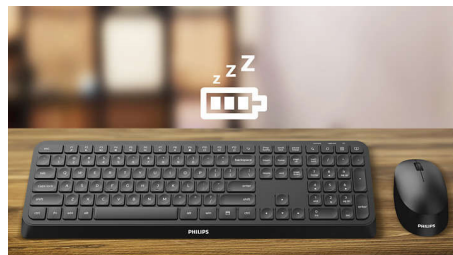

Deze combinatie van toetsenbord en muis is gemaakt voor productiviteit. Met een draadloze verbinding, een afneembare polssteun, een muisgevoeligheid van 3200 DPI en de mogelijkheid om verbinding te maken met maximaal drie apparaten voor de beste en meest verbonden werkruimte.

Koppel deze met maximaal 3 apparaten

Prachtige set met toetsenbord en muis, met eenvoudig schakelen tussen drie apparaten, waaronder computer, tablet en smartphone. Ervaar een nieuwe manier van werken op één apparaat, want u kunt eenvoudig schakelen en aan de slag gaan.

Ergonomische polssteun

De polssteun zorgt ervoor dat uw handen comfortabel op het toetsenbord liggen en biedt een comfortabele plek om uw handpalmen te laten rusten wanneer u niet typt.

multimedia-snelkoppelingen

Met deze multimedia-snelkoppelingen kunt u met slechts één klik schakelen tussen muziek, volume of het afspelen van een video.

Intelligente energiebesparing

Met de intelligente energiebesparende functie kan deze combinatie van toetsenbord en muis in stand-by worden gezet en zo energie besparen wanneer deze niet wordt gebruikt.