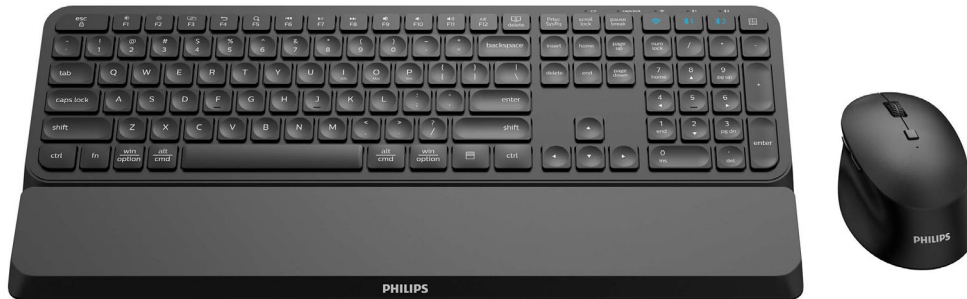

Philips 6000 series
Set met draadloos
toetsenbord en draadloze
muis

Functionaliteit voor meerdere
apparaten

Verwijderbare polssteun
Laag ontwerp
Tot 3200 DPI (instelbaar)

SPT6607B

Draadloos gemak, compact ontwerp

Deze combinatie van toetsenbord en muis is gemaakt voor productiviteit. Met een draadloze verbinding, een afneembare polssteun, een muisgevoeligheid van 3200 DPI en de mogelijkheid om verbinding te maken met maximaal drie apparaten voor de beste en meest verbonden werkruimte.

PHILIPS

Set met draadloos toetsenbord en draadloze muis
Functionaliteit voor meerdere apparaten Verwijderbare polssteun, Laag ontwerp, Tot 3200 DPI (instelbaar)

SPT6607B/01

Kenmerken

Draadloze 2.4G-verbinding

Koppel deze met maximaal 3 apparaten

Prachtige set met toetsenbord en muis, met eenvoudig schakelen tussen drie apparaten, waaronder computer, tablet en smartphone. Ervaar een nieuwe manier van werken op één apparaat, want u kunt eenvoudig schakelen en aan de slag gaan.