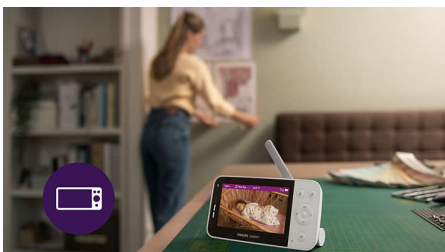

ניטור לטווח ארוך

שומרים על חיבור בטוח עם יחידת ההורים, שמאפשר עד 400 מטר יוצרת BabyMonitor+ טווח שמיעה* סביב הבית. אפליקציית Wi-Fi טווח בלתי-מוגבל מחוץ לבית בעזרת אינטרנט נייד או