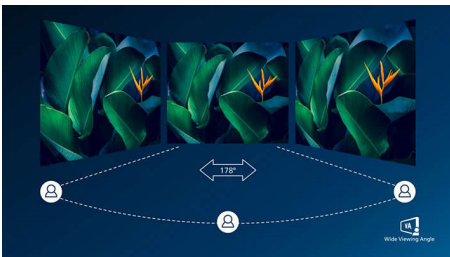

PHILIPS

Geschwungener Full-HD LCD-Monitor
E-Line 68,6 cm (27"), 1.920 x 1.080 (Full HD)

271E1SCA/01

Besonderheiten

Geschwungenes Monitor-Design

Desktop-Monitore bieten eine persönliche Benutzererfahrung, für die sich ein geschwungenes Design gut eignet. Der geschwungene Bildschirm sorgt für einen angenehmen, subtilen Effekt, der Sie in den Fokus rückt.

VA-Monitor

Der Philips VA-LED-Monitor verwendet eine erweiterte Multi-Domain Vertical Alignment-Technologie, wodurch Sie statische Kontrastverhältnisse für besonders lebendige und helle Bilder erhalten. Herkömmliche Büro-Anwendungen werden mit Leichtigkeit angezeigt, besonders geeignet ist er aber für Fotos, das Surfen im Internet, Filme, Spiele und anspruchsvolle Grafikanwendungen. Dank der optimierten Pixelverwaltungstechnologie haben Sie einen extra breiten Betrachtungswinkel von 178/178 Grad, der gestochen scharfe Bilder ermöglicht.