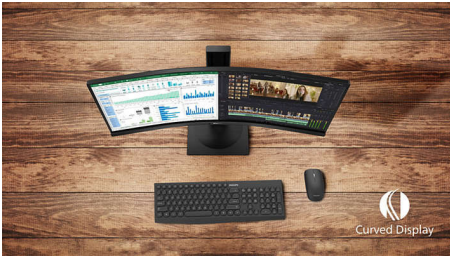

Philips
Geschwungener Full-HD
LCD-Monitor

E-Line
68,6 cm (27")
1.920 x 1.080 (Full HD)

271E1SCA

Einfach mitreißend

Das 68,6 cm (27 ") große Display des geschwungenen E-Line bietet ein besonders beeindruckendes Erlebnis im eleganten Design. Erleben Sie gestochen scharfe Full-HD-Bilder und einwandfreie Action-Szenen mit der AMD FreeSync-Technologie.

- SmartContrast für Details in dunklen Bildszenen
- 16:9 Full-HD Monitor für gestochen scharfe und detailgetreue Bilder
- VA-Monitor für überwältigende Bilder bei großem Betrachtungswinkel
- SmartImage Spielmodus, für Spieler optimiert
- Störungsfreies Spielerlebnis dank AMD FreeSync™ Technologie

PHILIPS

Geschwungener Full-HD LCD-Monitor
E-Line 68,6 cm (27"), 1.920 x 1.080 (Full HD)

271E1SCA/01

Besonderheiten

Geschwungenes Monitor-Design

Desktop-Monitore bieten eine persönliche Benutzererfahrung, für die sich ein geschwungenes Design gut eignet. Der geschwungene Bildschirm sorgt für einen angenehmen, subtilen Effekt, der Sie in den Fokus rückt.

VA-Monitor

Der Philips VA-LED-Monitor verwendet eine erweiterte Multi-Domain Vertical Alignment-Technologie, wodurch Sie statische Kontrastverhältnisse für besonders lebendige und helle Bilder erhalten. Herkömmliche Büro-Anwendungen werden mit Leichtigkeit angezeigt, besonders geeignet ist er aber für Fotos, das Surfen im Internet, Filme, Spiele und anspruchsvolle Grafikanwendungen. Dank der optimierten Pixelverwaltungstechnologie haben Sie einen extra breiten Betrachtungswinkel von 178/178 Grad, der gestochen scharfe Bilder ermöglicht.