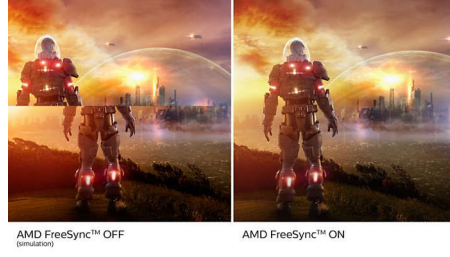

Her açıdan kusursuz bir oyun deneyimi

Yeni Philips monitör sayesinde oyun oynarken dalgalanan veya karelerin bozulduğu bir oyun deneyimi arasında seçim yapmak zorunda kalmazsınız. Sorunsuz, hızlı yenileme ve ultra hızlı tepki süresi sunan AMD FreeSync™ teknolojisiyle neredeyse tüm kare hızlarında akıcı, parazitsiz performansın tadını çıkarın.