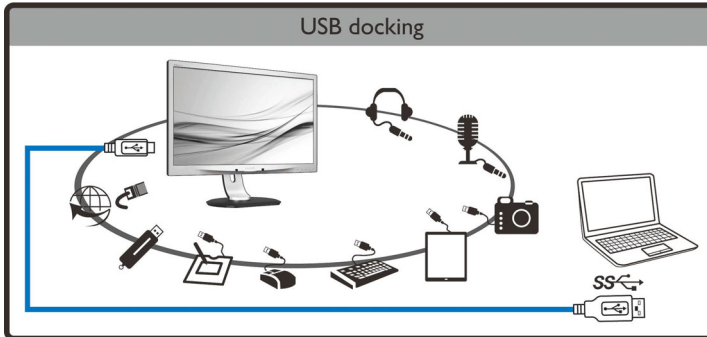

Stand

- Yükseklik ayarı: 150 mm
- Rotasyon: 90 derece
- Yana yatma: -175/175 derece
- Eğim: -5/30 derece

Güç

- ECO modu: 11,1 W (tipik)
- Güç kaynağı: 100-240 VAC, 50-60 Hz, Dahili
- Kapalı modu: AC düğmesiyle sıfır watt
- Açık modu: 13,14 W (tipik) (EnergyStar test yöntemi)
- Bekleme modu: <0,3 W (tipik)
- Güç LED göstergesi: Çalışma - Beyaz, Bekleme modu-Beyaz (yanıp sönen)
- Enerji Etiket Sınıfı: D

Boyutlar

- mm olarak ambalaj (GxYxD): 603 x 492 x 224 mm
- Stantsız olarak ürün (mm): 541 x 332 x 57 mm
- Standla birlikte ürün (maks. yükseklik): 541 x 527 x 257 mm

Ağırlık

- Ambalajla birlikte ürün (kg): 8,33 kg
- Standla birlikte ürün (kg): 5,95 kg
- Stantsız olarak ürün (kg): 3,52 kg

Çalışma koşulları

- Yükseklik: Çalışma: 3658 m (+12.000 ft), Çalışmama: 12.192 m (+40.000 ft)
- Sıcaklık aralığı (çalışma): 0°C - 40°C °C
- Bağıl nem: %20-80 %
- Sıcaklık aralığı (saklama): -20°C - 60°C °C
- MTBF (gösterilen): 70.000 saat (arka aydınlatma hariç)

Sürdürülebilirlik

- Çevre ve enerji: EnergyStar 8.0, PowerSensor, EPEAT*, TCO Sertifikalı Edge, RoHS
- Geri dönüştürülmüş plastik: %85
- Geri dönüştürülebilir ambalaj malzemesi: 100 %
- Spesifik Maddeler: PVC / BFR içermeyen kasa, Cıva içermez

Uyumluluk ve standartlar

- Yasal Onaylar: CE İşareti, FCC Sınıf B, SEMKO, cETLus, CU-EAC, TUV Ergo, TUV/GS, EPA, WEEE, UKRAYNACA, ICES-003, SASO, KUCAS

Yayın tarihi 2024-04-27

Sürüm: 5.0.1

EAN: 87 12581 74352 9

© 2024 Koninklijke Philips N.V.
Tüm hakları saklıdır.

Teknik özellikler üzerinde önceden haber vermeden değişiklik yapılabilir. Ticari markalar, Koninklijke Philips N.V. şirketi veya ilgili kuruluşlara aittir.

www.philips.com

* Kusursuz görüntü, video ve ses elde etmek için düzüstü bilgisayarınızla Philips monitörünüz arasında USB 3.0 bağlantısı kullanmanızı öneririz.
* Ekran paylaşma veya İnternet üzerinden çevrimiçi görüntü ve ses akışı gibi işlemler ağ performansınızı etkileyebilir. Genel ses ve görüntü kalitesini donanımınız, ağınızın bant genişliği ve performansı belirler.
* Gösterilen düzüstü bilgisayar, klavye ve fare örnek olarak verilmiştir; ürüne dahil değildir.
* "IPS" adı / ticari markası ve söz konusu teknolojilere ait patentler ilgili sahiplerinin mülkiyetindedir.
* EPEAT derecesi, sadece Philips ürününün tescil edildiği yerlerde geçerlidir. Ülkenizdeki tescil durumunu öğrenmek için lütfen <https://www.epeat.net/> adresini ziyaret edin.
* Tepki süresi değeri SmartResponse'a eşittir