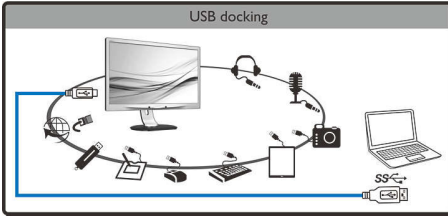

Herkes için tasarlandı

- Düşük çerçeve-masa yüksekliğiyle maksimum okuma konforu
- SmartErgoBase, kullanıcı dostu ergonomik ayar yapılmasını sağlar
- Multimedya için dahili stereo hoparlör

PHILIPS

USB bağlantılı LCD monitör
B Line 24 (60,5 cm / 23,8 inç diag.), 1920 x 1080 (Full HD)

241B7QUPEB/00

Özellikler

Dahili Ethernet ile bağlantı

Dahili Ethernet bağlantı noktasıyla Internet ve Intranet'e bağlantı

Tek kabloyla görüntüyü genişletin

Bu yenilikçi büyük Philips monitör, her türlü dizüstü bilgisayar için bağlantı noktası çoğaltmayı kolaylaştırır. Özellikle konektör seçenekleri sınırlı olan yeni Ultrabook tipi cihazlar için ideal olan bu monitör dahili USB 3.0 bağlantı yuvasına, Ethernet'e ve stereo hoparlörlere sahiptir; böylece tek bir kablolu USB bağlantısıyla video/ses aktarmanızı ve doğrudan Internet veya Intranet'e bağlanmanızı sağlar. Bu gelişmiş USB 3.0 veya USB 2.0 tak ve çalıştır bağlantısını kullanarak masaüstünüzü hem dizüstü bilgisayarınızın hem de Philips monitörün ekran alanıyla genişletebilirsiniz, üstelik zahmetli çözünürlük ayarlarıyla ya da kablolarla uğraşmak zorunda kalmazsınız.

Tek kabloyla aktarım

Tek kabloyla dizüstü bilgisayardan görüntü ve ses aktarın

Gerçek tak ve çalıştır

Zahmetsiz çift monitör kurulumu için gerçek tak ve çalıştır kolaylığı

Çevre birimleri için USB bağlantı yuvası

Artık isteğe bağlı tam boy klavyenizi ve fareyi bu yenilikçi Philips monitörün USB bağlantı

yuvasına bağlayarak üretkenliğinizi artırabilirsiniz. Tek bir USB kablosu kullanarak dizüstü bilgisayarınızı bu monitöre bağladığınızda Full HD video, ses ve Internet işlevlerinin yanı sıra harici HDD, kamera ve USB sürücü gibi takılı ek çevre birimlerinden yararlanabilirsiniz. Dilerseniz her zamanki gibi dizüstü bilgisayarınızın klavyesini ve dokunmatik iz sürücüsünü kullanmaya devam edebilirsiniz.