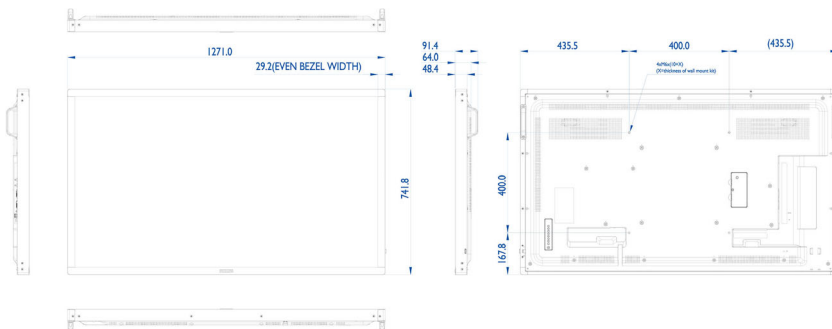

Technické údaje

Pripojiteľnosť

- Zvukový výstup: Jack konektor 3,5 mm
- Video vstup: Display Port 1.2 (1x), DVI-I (1x), HDMI 1.4 (2x), USB 2.0 (2x), USB 2.0 (1x)
- Zvukový vstup: 3,5 mm konektor
- Iné pripojenia: micro SD, Micro USB (typ B) x 1
- Výstup obrazu: DisplayPort (1x), DVI-I (1x)
- Externé ovládanie: RJ45, IR (vstup/výstup) 3,5 mm konektor, RS232C (vstup/výstup) 2,5 mm

konektor

Obraz/Displej

- Diagonálny rozmer obrazovky (metrický): 138.8 cm
- Diagonálny rozmer obrazovky (v palcoch): 54.64 palec
- Pomer strán: 16:9
- Rozlíšenie panela: 1920 x 1080p

- Odstup pixelov: 0,63 x 0,63 mm
- Optimálne rozlíšenie: 1920 x 1080 pri 60 Hz
- Jas: 450 cd/m²
- Farby displeja: 16,7 milióna
- Pomer kontrastu (typický): 1 100:1
- Dynamický kontrastný pomer: 500 000:1
- Čas odozvy (typický): 12 ms
- Uhol zobrazenia (horizontálny): 178 stupeň
- Uhol zobrazenia (vertikálny): 178 stupeň

Rozmery

- Šírka prístroja: 1271,0 mm
- Hmotnosť výrobku: 31 kg
- Výška prístroja: 741,8 mm
- Hĺbka prístroja: 91,4 mm
- Šírka zostavy (palce): 50,04 palec
- Výška zostavy (palce): 29,20 palec
- Upevnenie na stenu: 400 x 400 mm, M6
- Hĺbka zostavy (palce): 3,60 palec