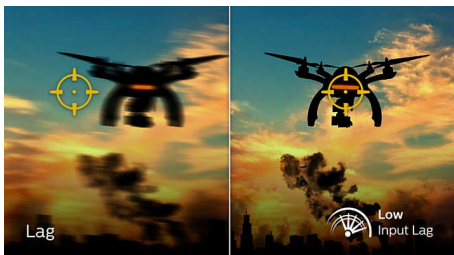

沉浸式视觉效果

- SmartContrast：可展现极其丰富的暗部细节
- IPS LED 宽视角技术，确保图像和颜色精确度
- 四倍高清 2560 x 1440 像素的晶晰图像
- SmartImage HDR 让您观看 HDR 内容时获得出色体验

全面占据游戏优势

- 165 赫兹刷新率，呈现出色顺畅的逼真图像
- 1 毫秒 MPRT 快速响应，展现清晰图像，让您畅玩游戏
- 低输入迟滞可减少设备和显示器之间的延迟时间
- 经认证与 NVIDIA® G-SYNC® 兼容，带来流畅快速的游戏体验

EVNIA

PHILIPS

产品亮点

与 NVIDIA® G-SYNC® 兼容

在高刷新率下玩紧张激烈的游戏时，如果没有出色的图像同步，则可能会出现屏幕撕裂的情况。这款飞利浦显示器经认证与 NVIDIA® G-SYNC® 兼容，可减少屏幕撕裂情况并实现显示器刷新率与显卡输出的同步，带来更流畅的游戏体验。画面立即出现、物体更清晰和玩游戏很顺畅，为您带来惊艳的视觉体验和极大的竞争优势。

165 赫兹游戏

激烈的竞技游戏要求显示器提供无迟滞的出色顺畅图像。这款飞利浦显示器每秒钟可将屏幕图像重绘 165 次，速度比标准显示器有效提升。低帧速率使敌人在屏幕上呈现点对点的跳动状态，让您很难瞄准攻击目标。而 165 赫兹帧速率可将敌人的动作特别流畅地呈现在屏幕上，无需担心错过关键图像，助您轻松瞄准目标。这款飞利浦显示器具有低输入迟滞且无屏幕图像撕裂现象，是您理想的游戏伙伴

1 毫秒 MPRT 快速响应

MPRT (动态画面响应时间) 是一种更直观的描述响应时间的方式，它直接指从看到模糊噪声到清晰通透图像的持续时间。飞利浦游戏显示器具有 1 毫秒的 MPRT，可有效消除拖尾和运动模糊情况，提供更清晰和精确的视觉效果，从而增强游戏体验。对于令人震撼和颤动灵敏型的游戏玩家而言，这是理想的选择。

低输入迟滞

输入迟滞是已连设备执行操作和在屏幕上看到结果之间所用的时间量。低输入迟滞可减少从设备到显示器输入命令之间延迟时间，对于畅玩颤动灵敏型游戏有大的改善，这对于快节奏、竞技游戏的玩家尤为重要。