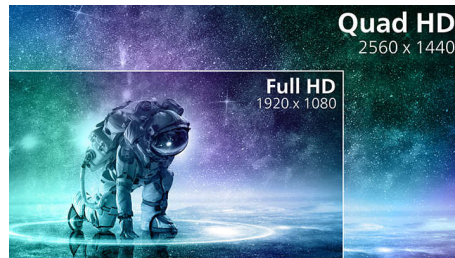

晶晰图像

这些飞利浦显示屏可提供四倍高清 2560x1440 或 2560x1080 像素的晶晰图像。通过采用具有高密度像素数的高性能面板，并且支持高带宽来源 (如 USB-C、Displayport、HDMI)，这些新款显示屏可让您的图像和图形栩栩如生。无论您需要 CAD-CAM 解决方案的极详尽信息、使用 3D 图形应用程序的高要求专业人员，还是处理大型电子表格的金融高手，飞利浦显示屏都能为您呈现晶晰图像。