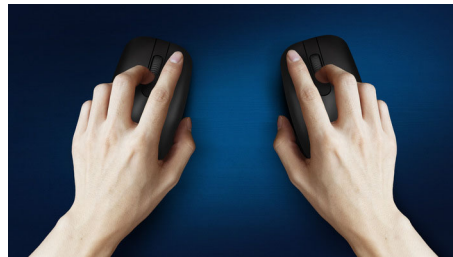

Pokročilá technológia pre maximálny výkon

- Až do 1 200 DPI

Pohodlné a presné ovládanie

- Optické sledovanie s vysokým rozlíšením na bezproblémové ovládanie
- Pohodlný ergonomický dizajn, vďaka ktorému myš skvele padne do ruky
- Tvar vhodný do oboch rúk dobre padne do ľavej aj pravej ruky

Hlavné prvky

Plynulé optické sledovanie

Optické sledovanie s vysokým rozlíšením na bezproblémové ovládanie

Pohodlná ergonomická konštrukcia

Pohodlný ergonomický dizajn, vďaka ktorému myš skvele padne do ruky

Tlačidlá vydržia milióny kliknutí

Taká odolná, že tlačidlá vydržia milióny kliknutí

Stačí zapojiť a prehrať

Pripojenie cez kábel USB typu plug-and-play

Dizajn myši vhodný do oboch rúk

Tvar vhodný do oboch rúk dobre padne do ľavej aj pravej ruky

Až do 1 200 DPI

Táto myš poskytuje presné sledovanie až do 1 200 DPI, lepšie vyrovnávanie a presnosť.

SPK7207WL/00

Technické údaje

Technické špecifikácie

- Typ výrobku: Káblová myš
- Typ dizajnu: Ergonomický dizajn
- Pripojiteľnosť: Kábel USB 2.0
- Tlačidlá: 3 tlačidlá
- Presnosť optického snímača: 1200 DPI
- Požiadavka na ovládač: Bez ovládača
- Typ: Pre ľavákov aj pravákov
- Životnosť tlačidiel: 3 milióny kliknutí
- Dĺžka kábla: 1,5 m
- Farba: Biela
- Obsah balenia: Bezdrôtová myš, návod na použitie a dôležité informácie