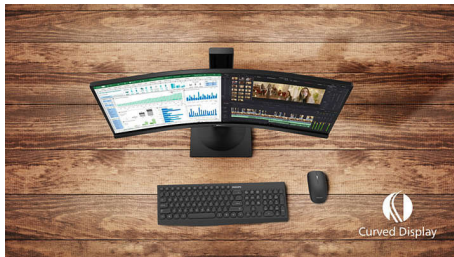

Philips
Извит LCD монитор с
Ultra Wide-Color

E Line

32 (31,5"/80 см диаг.)
3840 x 2160 (4K UHD)

328E1CA

Просто завладяващо

Извитият 32" E line дисплей предлага истинско завладяващо изживяване, побрано в стилизиран дизайн. Изключително ясният 4K UHD екран с Ultra Wide-Color и Adaptive-Sync вдъхва живот на изображенията ви!

Заоблен дизайн, вдъхновен от света около нас

- Дизайн с извивка на дисплея за по-завладяващо изживяване

Превъзходно качество на картината

- SmartContrast за богата детайлност на черното
- VA екранът предоставя впечатляващи образи с широки зрителни ъгли
- Разделителна способност UltraClear 4K UHD (3840x2160) за прецизност
- По-широка гама от цветове с Ultra Wide-Color за ярка картина
- Безпроблемно плавно действие с технологията Adaptive Sync

PHILIPS

Акценти

Дизайн с извивка на дисплея

Мониторите за десктоп предлагат персонално изживяване, подходящо си с извивката им. Извитият екран предоставя приятен и ненатрапчив завладяващ ефект, който се фокусира върху самите вас и мястото, на което сте застанали.

VA дисплей

LED дисплеят VA на Philips използва авангардната технология MVA (Multi-domain Vertical Alignment), която ви предоставя

свръхвисок статичен контраст за още по-живи и ярки изображения. Той се справя с лекота със стандартните офис приложения и е особено подходящ за снимки, сърфиране в интернет, филми, игри и сериозни графични приложения. Неговата оптимизирана технология за управление на пикселите ви осигурява свръхширок ъгъл на гледане от 178/178 градуса, което води до отчетливи изображения.