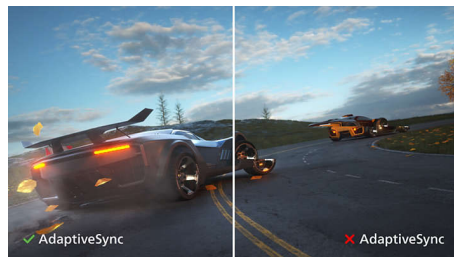

Технология Adaptive-Sync

Играенето не трябва да бъде избор между накъсан геймплей и насечени кадри. Получете плавна производителност без артефакти при почти всякаква кадрова честота с технологията Adaptive Sync,

безпроблемно бързо обновяване и свръхбързо време за реакция.