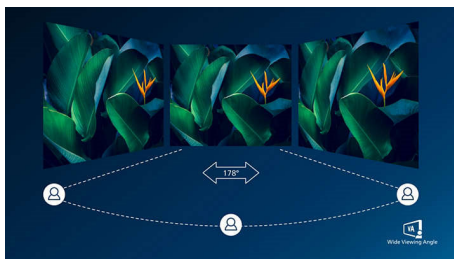

Заоблен дизайн, вдъхновен от света около нас

- Дизайн с извивка на дисплея за по-завладяващо изживяване

Превъзходно качество на картината

- SmartContrast за богата детайлност на черното
- VA екранът предоставя впечатляващи образи с широки зрителни ъгли
- Разделителна способност UltraClear 4K UHD (3840x2160) за прецизност
- По-широка гама от цветове с Ultra Wide-Color за ярка картина
- Безпроблемно плавно действие с технологията Adaptive Sync

PHILIPS

Акценти

Дизайн с извивка на дисплея

Мониторите за десктоп предлагат персонално изживяване, подходящо си с извивката им. Извитият екран предоставя приятен и ненатрапчив завладяващ ефект, който се фокусира върху самите вас и мястото, на което сте застанали.

Технология Ultra Wide-Color

Технологията Ultra Wide-Color предоставя по-широк спектър от цветовете за брилянтна картина. По-широката "цветова гама" на Ultra Wide-Color предоставя по-естествени зелени, по-ярки червени и по-наситени сини нюанси. Насладете се на по-живи и наситени цветове на мултимедийно съдържание, забавление, изображения и дори продуктивност с технологията Ultra Wide-Color.

VA дисплей

LED дисплеят VA на Philips използва авангардната технология MVA (Multi-domain Vertical Alignment), която ви предоставя

свръхвисок статичен контраст за още по-живи и ярки изображения. Той се справя с лекота със стандартните офис приложения и е особено подходящ за снимки, сърфиране в интернет, филми, игри и сериозни графични приложения. Неговата оптимизирана технология за управление на пикселите ви осигурява свръхширок ъгъл на гледане от 178/178 градуса, което води до отчетливи изображения.