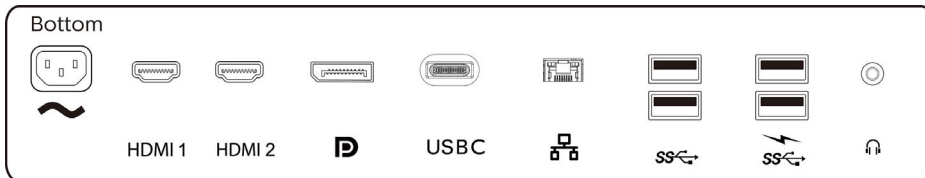

USB

- Stromversorgung: USB-PD Version 2.0

- Extrem schnelle: Daten- und Videoübertragung
- DP: Integrierter DisplayPort-Wechselmodus
- Max. Stromversorgung über USB-C: Bis zu 65 Watt (5 V/3 A; 7 V/3 A; 9 V/3 A; 12 V/3 A; 15 V/3 A; 20 V/3 A)
- USB-C: Drehbarer Stecker

Komfort

- Integrierte Lautsprecher: 3 W x 2
- Plug & Play-Kompatibilität: DDC/CI, Mac OS X, sRGB, Windows 10/8.1/8/7
- Benutzerkomfort: SmartImage, MultiView, Benutzer, Menü, Ein-/Ausschalter
- OSD-Sprachen (Bildschirmanzeige): Portugiesisch (Brasilien), Tschechisch, Niederländisch, Englisch, Suomi, Französisch, Deutsch, Griechisch, Ungarisch, Italienisch, Japanisch, Koreanisch, Polnisch, Portugiesisch, Russisch, Chinesisch, Spanisch, Schwedisch, Chinesisch (traditionell), Türkisch, Ukrainisch
- Weiterer Komfort: Kensington-Sicherung, VESA-Halterung (100 x 100 mm)