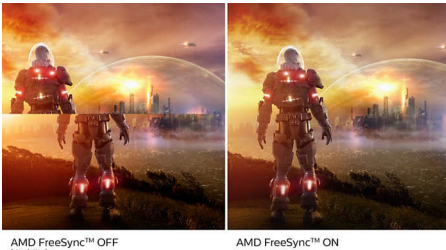

AMD FreeSync™ Premium

Spel ska inte vara ett val mellan hackigt spelande och skadade bildramar. AMD FreeSync™ Premium ger seriösa spelare en smidig spelupplevelse med topprestanda utan screen tearing. Det finns inga kompromisser – spela med hög uppdateringsfrekvens, kompensation vid låg bildhastighet och låg latens.