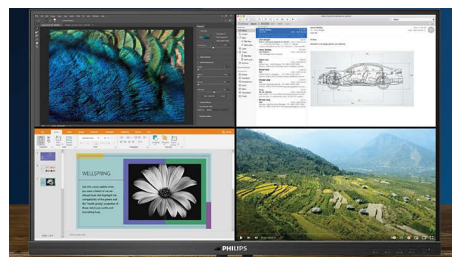

Ultra Wide-Color-technologie

Ultra Wide-Color-technologie levert een breder spectrum aan kleuren voor een schitterend beeld. Het bredere

'kleurengamma' van Ultra Wide-Color produceert meer natuurlijk uitziend groen, levendiger rood en dieper blauw. Breng mediaentertainment, afbeeldingen en zelfs productiviteit tot leven met de intense kleuren van de Ultra Wide-Color-technologie.

VA-monitor

De Philips VA LED-monitor gebruikt de Advanced Multi-Domain Vertical Alignment-technologie waardoor u zeer hoge contrastverhoudingen krijgt voor extra levendige en heldere beelden. De monitor verwerkt standaardkantoortoepassingen zonder problemen, maar hij is vooral geschikt voor foto's, surfen op internet, films, games en veeleisende grafische toepassingen. Dankzij de geoptimaliseerde pixelbeheertechnologie ontstaat er een extra brede kijkhoek van 178/178 graden, zodat u geniet van scherpe beelden.

MultiView-technologie voor 4K

Met de Philips MultiView-functie op dit grote 4K UHD-beeldscherm kunt u maximaal vier systemen in Full HD op één scherm weergegeven. U kunt met de functie Picture-by-Picture (PbP) vier systemen bekijken op één scherm, bijvoorbeeld voor controlekamers of beveiliging. U kunt ook meerdere apparaten zoals twee notebooks naast elkaar bekijken,