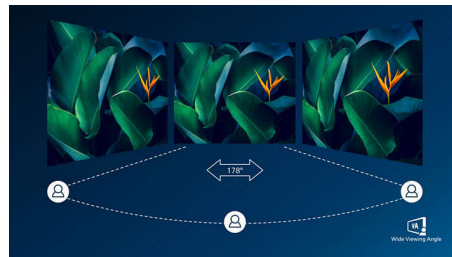

PHILIPS

4K Ultra HD LCD-scherm met MultiView
101,6 cm (40") 3840 x 2160 (4K UHD)

BDM4037UW/00

Kenmerken

Gebogen scherm-design

Desktopmonitoren bieden een persoonlijke gebruikerservaring, waar een gebogen design zeer goed bij aansluit. Het gebogen scherm zorgt voor een aangenaam, maar subtiel effect, waarbij al uw aandacht uitgaat naar het scherm midden op uw bureau.

UltraClear 4K UHD-resolutie

Deze Philips-schermen hebben hoogwaardige panelen voor UltraClear-beeld met een resolutie van 4K UHD (3840 x 2160). Of u nu een veeleisende professional bent die uiterst gedetailleerde beelden voor CAD-oplossingen nodig heeft, grafische 3D-toepassingen gebruikt of een financieel expert bent die met enorme spreadsheets werkt, de schermen van Philips laten de beelden tot leven komen.

Ultra Wide-Color-technologie

Ultra Wide-Color-technologie levert een breder spectrum aan kleuren voor een schitterend beeld. Het bredere

'kleurengamma' van Ultra Wide-Color produceert meer natuurlijk uitziend groen, levendiger rood en dieper blauw. Breng mediaentertainment, afbeeldingen en zelfs productiviteit tot leven met de intense kleuren van de Ultra Wide-Color-technologie.

VA-monitor

De Philips VA LED-monitor gebruikt de Advanced Multi-Domain Vertical Alignment-technologie waardoor u zeer hoge contrastverhoudingen krijgt voor extra levendige en heldere beelden. De monitor verwerkt standaardkantoortoepassingen zonder problemen, maar hij is vooral geschikt voor foto's, surfen op internet, films, games en veeleisende grafische toepassingen. Dankzij de geoptimaliseerde pixelbeheertechnologie ontstaat er een extra brede kijkhoek van 178/178 graden, zodat u geniet van scherpe beelden.