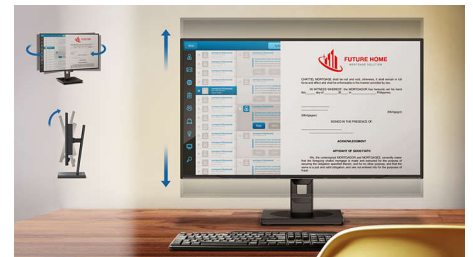

Način rada EasyRead

Način rada EasyRead za doživljaj čitanja poput onoga s papira

Compact Ergo Base

Compact Ergo Base predstavlja korisniku prilagođeno postolje monitora tvrtke Philips koje se može nagnuti, zakrenuti i prilagoditi prema visini, tako da svaki korisnik može postaviti položaj monitora koji mu pruža maksimalnu udobnost prilikom gledanja i učinkovitost.