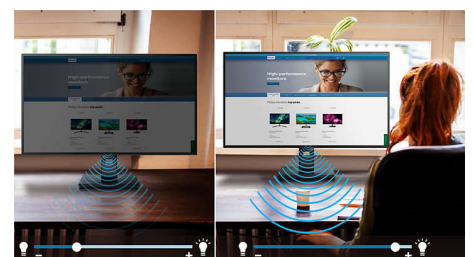

Način rada EasyRead

Način rada EasyRead za doživljaj čitanja poput onoga s papira

Compact Ergo Base

Compact Ergo Base predstavlja korisniku prilagođeno postolje monitora tvrtke Philips koje se može nagnuti, zakrenuti i prilagoditi prema visini, tako da svaki korisnik može postaviti položaj monitora koji mu pruža maksimalnu udobnost prilikom gledanja i učinkovitost.

PowerSensor

PowerSensor je ugrađeni senzor za prepoznavanje korisnika koji odašilje i prima infracrvene signale koji nisu štetni radi određivanja nalazi li se korisnik ispred monitora te omogućava automatsko smanjenje svjetline monitora kada se korisnik udalji od stola, čime se troškovi za energiju smanjuju za do 70 posto i produžuje vijek trajanja monitora.