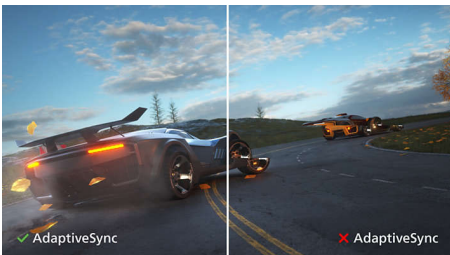

Tehnologija Adaptive-Sync

Igranje ne smije podrazumijevati izbor između isprekidane slike ili izlomljenih kadrova. Uz tehnologiju Adaptive-Sync osigurajte ugladenu reprodukciju slike bez smetnji pri gotovo svakoj brzini, kao i ugladeno brzo osvježavanje i izuzetno brz odziv.