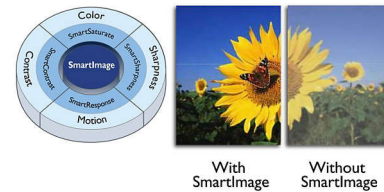

## Цифровой ТВ-тюнер

Цифровой телетюнер, встроенный в монитор, для приема высококачественного телесигнала из разных источников.

## Full HD 1920x1080p ЖК-дисплей

ЖК-дисплей Full HD имеет разрешение 1920x1080p — самое высокое из всех разрешений HD-источников, обеспечивающее изображение наилучшего качества. Это настоящий дисплей будущего, который может принимать сигналы с разрешением 1080p со всех источников, включая самые современные, такие как Blu-ray и современные игровые приставки HD. Значительно улучшенная обработка сигнала позволяет поддерживать его более высокое качество и разрешение. Все это создает великолепное изображение с прогрессивной разверткой без мерцания и потрясающими цветами и яркостью.

## Формат SmartContrast 20 000 000:1

Вам необходим ЖК-дисплей с высочайшей контрастностью и яркостью изображения? Современные средства обработки видео в сочетании с уникальной технологией приглушения и усиления подсветки от Philips обеспечивают невероятную реалистичность. SmartContrast усиливает контрастность и гарантирует превосходную передачу черного цвета, а также всех темных оттенков и областей. Это создает яркое реалистичное изображение с высоким контрастом и яркими, живыми цветами.

## SmartPicture

SmartPicture — это уникальная современная технология Philips, позволяющая анализировать отображаемое содержимое на экране для оптимизации характеристик дисплея. Удобный для пользователя интерфейс предоставляет выбор различных режимов, таких как "Офис", "Графика", "Развлечения", "Экономичный" и т. д. в соответствии с используемым приложением. В зависимости от