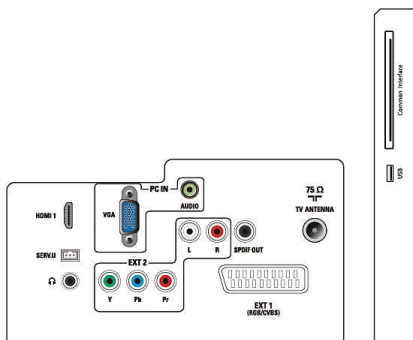

- Норвежский, Португальский, Польский, Румынский, Русский, Сербский, Словацкий, Словенский, Испанский, Шведский, Турецкий, Украинский
- SmartPicture: Кино, Чоппер, Энергосбережение, Игра, Natural, Фото, стандартный, Яркий

Звук

- Выходная мощность (среднеквадр.): 2 x 3 Вт
- Улучшение звука: Incredible Surround, Функция Smart Sound
- Звуковая система: Моно, Стерео, Nisam Stereo

Штатив

- Наклон: 0/+15 градусов

Мощность

- Электропитание: 100-240 В 50/60 Гц
- В выключенном состоянии: 0,3 Вт (типич.)
- В активном режиме: 25,6 Вт (станд.) / 34 Вт (макс.)
- В режиме ожидания: 0,3 Вт (типич.)
- Температура окружающей среды: 5 °C – 40 °C

Поддерживаемое разрешение дисплея

- Компьютерные форматы: Оптимальный: 1920 x 1080, 60 Гц
- Видеоформаты: 480i, 60 Гц, 480p, 60 Гц, 576i, 50 Гц, 576p, 50 Гц, 720p, 50, 60 Гц, 1080i; 50, 60 Гц, 1080p, 24, 50, 60 Гц

Размеры

- Изделие с подставкой (мм): 529 x 384 x 174 миллиметра
- Размеры упаковки в мм (ШxВxГ): 567 x 446 x 116 миллиметра
- Изделие без подставки (мм): 529 x 345 x 38 миллиметра

Вес

- Изделие с упаковкой (кг): 4,37 кг
- Изделие с подставкой (кг): 3,24 кг
- Изделие без подставки (кг): 3,0 кг

Тюнер/прием/передача

- Вход антенны: Коаксиальный кабель 75 Ом (IEC75)

Дата выпуска 2024-04-21

Версия: 1.1.2

EAN: 87 12581 62592 4

© 2024 Koninklijke Philips N.V.
Все права защищены.

Характеристики могут меняться без предварительного уведомления. Торговые марки являются собственностью Koninklijke Philips N.V. или соответствующих владельцев.

www.philips.com