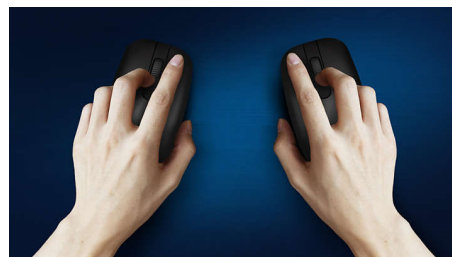

Клавиатура, проектирана за върховна продуктивност

- Познато оформление за бързо въвеждане
- Клавиши с нисък профил за удобно и безшумно въвеждане
- Дизайнът с тънък профил изглежда чудесно на бюрото ви

PHILIPS

Комбинация от клавиатура и мишка
3 бутона USB 2.0 C кабел, Оптичен датчик

SPT6254/01

Акценти

Plug and Play

Лесни кабелни USB връзки "plug-and-play"

Познато оформление на клавиатурата

Познато оформление за бързо въвеждане

Безшумно въвеждане

Клавиши с нисък профил за удобно и безшумно въвеждане

Дизайн с тънък профил

Дизайнът с тънък профил изглежда чудесно на бюрото ви

Плавно оптично проследяване

Оптично проследяване с висока разделителна способност за плавен контрол

Удобен ергономичен дизайн

Удобният ергономичен дизайн на мишката е с превъзходно усещане

Дизайн на мишката, подходящ за използване и с двете ръце

Формата приляга добре в лявата или в дясната ръка

Натискане на клавиш за издръжливост