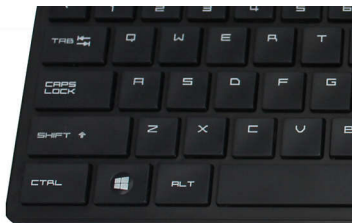

Клавиатура, проектирана за върховна продуктивност

- Познато оформление за бързо въвеждане
- Клавиши с нисък профил за удобно и безшумно въвеждане
- Дизайнът с тънък профил изглежда чудесно на бюрото ви

Plug and Play

- Лесни кабелни USB връзки "plug-and-play"

Надеждност от Philips

- Клавишите издържат на милиони натискания за издръжливост

Удобно, прецизно управление

- Формата приляга добре в лявата или в дясната ръка
- Удобният ергономичен дизайн на мишката е с превъзходно усещане
- Оптично проследяване с висока разделителна способност за плавен контрол

PHILIPS

Комбинация от клавиатура и мишка
3 бутона USB 2.0 C кабел, Оптичен датчик

SPT6254/01

Акценти

Plug and Play

Лесни кабелни USB връзки "plug-and-play"

Познато оформление на клавиатурата

Познато оформление за бързо въвеждане

Безшумно въвеждане

Клавиши с нисък профил за удобно и безшумно въвеждане

Дизайн с тънък профил

Дизайнът с тънък профил изглежда чудесно на бюрото ви

Плавно оптично проследяване

Оптично проследяване с висока разделителна способност за плавен контрол