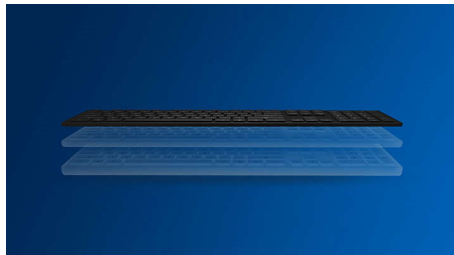

Клавиатура, проектирана за върховна продуктивност

- Познато оформление за бързо въвеждане
- Клавиши с нисък профил за удобно и безшумно въвеждане
- Дизайнът с тънък профил изглежда чудесно на бюрото ви

PHILIPS

Комбинация от клавиатура и мишка
3 бутона USB 2.0 C кабел, Оптичен датчик

SPT6254/01

Акценти

Plug and Play

Лесни кабелни USB връзки "plug-and-play"

Познато оформление на клавиатурата

Познато оформление за бързо въвеждане

Безшумно въвеждане

Клавиши с нисък профил за удобно и безшумно въвеждане

Дизайн с тънък профил

Дизайнът с тънък профил изглежда чудесно на бюрото ви

Плавно оптично проследяване

Оптично проследяване с висока разделителна способност за плавен контрол