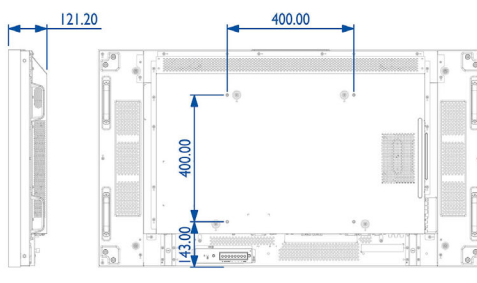

Звук

- Вградени високоговорители: 2 x 10W

Захранване

- Мрежово захранване: 100 ~ 240 VAC, 50/60 Hz
- Потребление (режим "включено"): 105,6 W (метод на изпитване EnergyStar 6.0)
- Мощност на потребление в режим на готовност: $\leq 0,5\text{ W}$ (RS232 активен)
- Функции за пестене на електроенергия: Smart Power

Поддържана разделителна способност на дисплея

- Компютърни формати: 640 x 480, 60, 67, 72, 75 Hz, 720 x 400, 70 Hz, 800 x 600, 60, 72, 75 Hz, 1024 x 768, 60 Hz, 1280 x 768, 60 Hz, 1280 x 800, 60 Hz, 1280 x 960, 60 Hz, 1280 x 1024, 60 Hz, 1360 x 768, 60 Hz, 1366 x 768, 60 Hz, 1600 x 1200, 60 Hz, 1920 x 1080, 60 Hz
- Видео формати: 480i, 30, 60 Hz, 480p, 30, 60 Hz, 576i, 25, 50 Hz, 576p, 25, 50 Hz, 720p, 50, 60 Hz, 1080i, 25, 30 Hz, 1080p, 50, 60 Hz

Размери

- Ширина на изделието: 1215,2 мм
- Тегло на изделието: 36 кг
- Височина на изделието: 686,0 мм
- Дълбочина на изделието: 121,2 мм
- Конзола за стена: 400 x 400 мм
- Ширина на рамката (ляво/горе, дясно/долу): 3,3 мм, 1,8 мм

Работни условия

- Надморска височина: 0 ~ 3000 м
- Температурен диапазон (работен): 0 ~ 40 °C
- Средно време между отказите: 50 000 час(а)
- Относителна влажност: 20 ~ 80 %
- Температурен диапазон (съхранение): -20 ~ 60 °C

Дата на издаване
2024-04-16

Версия: 4.3.1

EAN: 87 12581 64640 0

© 2024 Koninklijke Philips N.V.
Всички права запазени.

Спецификациите могат да се променят без предупреждение. Търговските марки са собственост на Koninklijke Philips N.V. или на съответните си притежатели.

www.philips.com