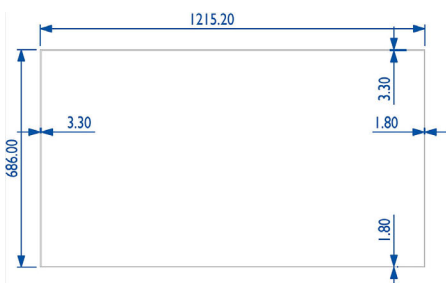

Звук

- Вградени високоговорители: 2 x 10W

Захранване

- Мрежово захранване: 100 ~ 240 VAC, 50/60 Hz
- Потребление (режим "включено"): 105,6 W (метод на изпитване EnergyStar 6.0)
- Мощност на потребление в режим на готовност: $\leq 0,5\text{ W}$ (RS232 активен)
- Функции за пестене на електроенергия: Smart Power

Поддържана разделителна способност на дисплея

- Компютърни формати: 640 x 480, 60, 67, 72, 75 Hz, 720 x 400, 70 Hz, 800 x 600, 60, 72, 75 Hz, 1024 x 768, 60 Hz, 1280 x 768, 60 Hz, 1280 x 800, 60 Hz, 1280 x 960, 60 Hz, 1280 x 1024, 60 Hz, 1360 x 768, 60 Hz, 1366 x 768, 60 Hz, 1600 x 1200, 60 Hz, 1920 x 1080, 60 Hz
- Видео формати: 480i, 30, 60 Hz, 480p, 30, 60 Hz, 576i, 25, 50 Hz, 576p, 25, 50 Hz, 720p, 50, 60 Hz, 1080i, 25, 30 Hz, 1080p, 50, 60 Hz

Размери

- Ширина на изделието: 1215,2 мм
- Тегло на изделието: 36 кг
- Височина на изделието: 686,0 мм
- Дълбочина на изделието: 121,2 мм
- Конзола за стена: 400 x 400 мм
- Ширина на рамката (ляво/горе, дясно/долу): 3,3 мм, 1,8 мм

Работни условия

- Надморска височина: 0 ~ 3000 м
- Температурен диапазон (работен): 0 ~ 40 °C
- Средно време между отказите: 50 000 час(а)
- Относителна влажност: 20 ~ 80 %
- Температурен диапазон (съхранение): -20 ~ 60 °C

Дата на издаване
2024-04-16

Версия: 4.3.1

EAN: 87 12581 64640 0

© 2024 Koninklijke Philips N.V.
Всички права запазени.

Спецификациите могат да се променят без предупреждение. Търговските марки са собственост на Koninklijke Philips N.V. или на съответните си притежатели.

www.philips.com