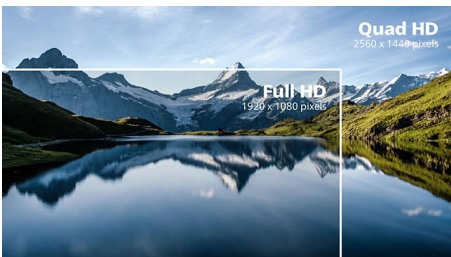

곡선형 디스플레이 디자인

데스크탑 모니터가 제공하는 곡선형 디자인으로 여러분만의 독특한 사용자 경험을 즐겨보세요. 즐겁고 섬세한 몰입 효과를 선사하는 커브드 스크린으로 책상 앞에 앉아서도 집중력을 유지하실 수 있습니다.

고선명 이미지

필립스 디스플레이는 고선명 퀴드 HD 2560x1440 또는 2560x1080 픽셀 이미지를

구현합니다. 새로 출시된 디스플레이는 높은 픽셀 밀도가 탑재된 고성능 패널을 장착하고 디스플레이 포트, HDMI, 듀얼 링크 DVI 나 썬더볼트 (옵션) 와 같은 고대역폭 소스를 지원하므로 이미지와 그래픽이 살아 움직이는 것처럼 느껴집니다. CAD-CAM 솔루션에 대한 지식이 깊거나 3D 그래픽 응용 프로그램을 사용하는 전문가에게 필요하든 아니든 대형 스프레드시트를 펼치고 작업하는 회계 전문가에게 필요한 필립스 디스플레이는 고선명 이미지로 보답할 것입니다.