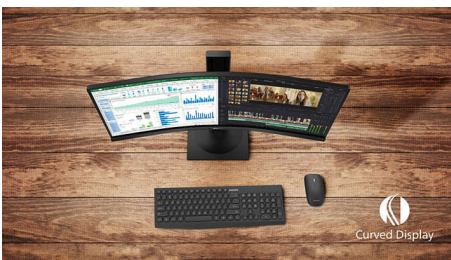

빠른 작동을 위한 설계

- 144Hz 주사율로 자연스럽게 선명해지는 이미지
- AMD FreeSync™ 프리미엄. 매끄럽고 끊김 없이 부드러운 게임 환경

최상의 화질

- 쿼드 HD 2560x1440 픽셀로 고선명 이미지 실현
- 더욱 광범위해진 울트라 와이드 컬러로 또렷해지는 사진
- 더욱 생생하고 다채로운 비주얼을 구현하는 HDR

감각을 높이는 디자인

- 프리미엄 소재로 제작되어 섬세한 디자인을 자랑합니다.
- 보다 강렬한 몰입을 위한 곡선형 디스플레이 디자인
- 할로겐 조명을 통한 Ambiglow로 시청 몰입감을 극대화

편안한 느낌

- 플리커프리 기술로 눈의 피로 감소
- LowBlue 모드로 눈에 편안하게 유지되는 생산성
- 최적의 사용을 위한 높이 조절

PHILIPS

주요 제품

Ambiglow 기술

Ambiglow 는 새로운 차원의 시청 경험을 선사합니다. 혁신적인 Ambiglow 기술은 몰입도 높은 할로겐 조명을 만들어 화면의 크기를 확대시켜 줍니다. 수신되는 이미지 콘텐츠가 고속 프로세서를 통해 분석되고 이 이미지와 일치되도록 조사되는 조명의 색상과 밝기가 지속적으로 조정됩니다. 사용하기 편리한 다양한 옵션을 통해 원하는대로 Ambiglow 밝기 레벨을 조정할 수 있습니다. 특히 영화나 스포츠, 게임을 즐기는데 적합하도록 제작된 필립스 Ambiglow 디스플레이는 필립스만의 독창적이고 몰입할 수 있는 시청 경험을 제공합니다.

곡선형 디스플레이 디자인

데스크탑 모니터가 제공하는 곡선형 디자인으로 여러분만의 독특한 사용자 경험을 즐겨보세요. 즐겁고 섬세한 몰입 효과를 선사하는 커브드 스크린으로 책상 앞에 앉아서도 집중력을 유지하실 수 있습니다.

고선명 이미지

필립스 디스플레이는 고선명 퀴드 HD 2560x1440 또는 2560x1080 픽셀 이미지를

구현합니다. 새로 출시된 디스플레이는 높은 픽셀 밀도가 탑재된 고성능 패널을 장착하고 디스플레이 포트, HDMI, 듀얼 링크 DVI 나 썬더볼트 (옵션) 와 같은 고대역폭 소스를 지원하므로 이미지와 그래픽이 살아 움직이는 것처럼 느껴집니다. CAD-CAM 솔루션에 대한 지식이 깊거나 3D 그래픽 응용 프로그램을 사용하는 전문가에게 필요하든 아니든 대형 스프레드시트를 펼치고 작업하는 회계 전문가에게 필요한 필립스 디스플레이는 고선명 이미지로 보답할 것입니다.

인체공학적인 디자인

화면 회전, 기울기, 회전 각도 및 높이를 조정 등을 지원하는 Smart Ergo Base 는 "인간 친화적" 받침대이며, 더욱 인체공학적인 설계와 지능형 케이블 관리를 통해 깔끔한 업무 공간을 조성해 줍니다.

사양

연결성

- 신호 입력 : VGA(아날로그), DisplayPort 1.4 x 2, HDMI 1.4 x 1, HDMI 2.0 x 1
- 동기화 입력 : 개별 동기화, 동기화 켜짐 (녹색)
- 오디오 (입력 / 출력) : PC 오디오 입력, 헤드폰 출력