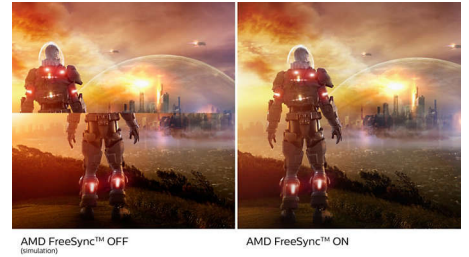

울트라 와이드 컬러 기술

울트라 와이드 컬러 기술이 선사하는 넓어진 스펙트럼의 컬러로 사진이 더욱 생생해 집니다. 울트라 와이드 컬러의 더 넓어진 "컬러 전역" 은 한층 자연스러워진 녹색과 강렬한 빨간색, 깊은 푸른색을 재현해냅니다. 미디어 엔터테인먼트, 이미지 뿐만 아니라 업무 작업까지도 울트라 와이드 컬러 기술의 강렬한 색으로 보다 생동감 있게 구현해 보세요.

HDR

HDR 은 차별화된 시각 경험을 선사합니다. 놀라운 밝기, 최상의 대비, 매혹적인 컬러가 생생하게 살아 움직이는 이미지를 구현할 뿐 아니라 한층 더 깊이 있고 다양한 느낌으로 명암을 표현합니다. 그간 어떤 디스플레이에서도 보지 못한 풍부하고 새로운 컬러 렌더링으로 오감을 사로잡고 감동을 전하는 새로운 차원의 시각 경험을 만끽할 수 있습니다.

AMD FreeSync™ 프리미엄