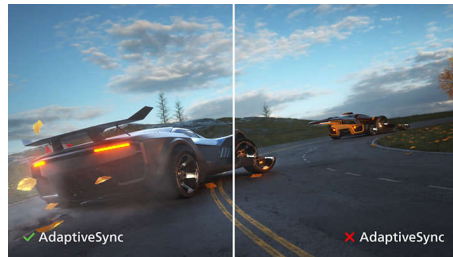

Adaptiv synkroniseringsteknologi

Når du spiller, skal det ikke stå mellom hakkete spilling eller dårlig bildeoppløsning. Få jevn ytelse uten bildeartefakter ved så å si alle rammehastigheter med adaptiv synkroniseringsteknologi, rask oppdatering og superrask responstid.

271V8L/00