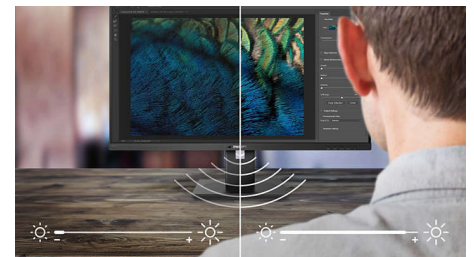

PowerSensor

PowerSensor is een ingebouwde 'personensensor' die onschadelijke infraroodsignalen uitzendt en ontvangt om te bepalen of de gebruiker aanwezig is. Zodra de gebruiker wegloopt van het bureau, wordt de helderheid van de monitor verlaagd. De energiekosten worden zo met meer dan 75 procent verlaagd en de levensduur van de monitor wordt verlengd.