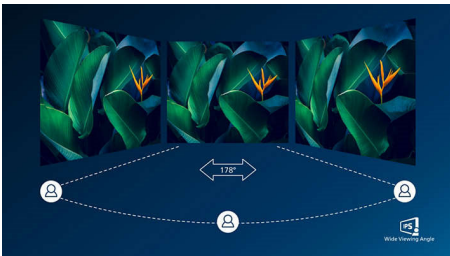

PHILIPS

Kenmerken

USB-C-aansluiting

Dit Philips-scherm heeft een ingebouwde USB-type-C-aansluiting met stroomvoorziening. Dankzij het slimme en flexibele energiebeheer kunt u uw compatibele apparaat rechtstreeks snel opladen. Met de slanke, omkeerbare USB-C-aansluiting kunt u gemakkelijk docken met één kabel. U kunt video's met hoge resolutie bekijken en supersnel data overdragen terwijl u uw laptop oplaadt.

MultiClient Integrated KVM

Met de MultiClient Integrated KVM-switch kunt u twee afzonderlijke PC's met een monitor, toetsenbord en muis bedienen. Met een handige knop kunt u snel schakelen tussen bronnen. Erg handig voor set-ups waarvoor Dual PC nodig is of één grote monitor om twee verschillende PC's op te tonen.

IPS-technologie

IPS-schermen maken gebruik van een geavanceerde technologie waardoor u kunt genieten van een extra brede kijkhoek van 178/

178 graden. Hierdoor kunt u het scherm vanuit bijna elke hoek zien. De IPS-schermen bieden, in tegenstelling tot de normale TN-panelen, scherpe beelden met levendige kleuren. Niet alleen ideaal voor het bekijken van foto's, het afspelen van films en het surfen op internet, maar ook voor professionele toepassingen waarbij kleurnauwkeurigheid en constante helderheid zeer belangrijk is.