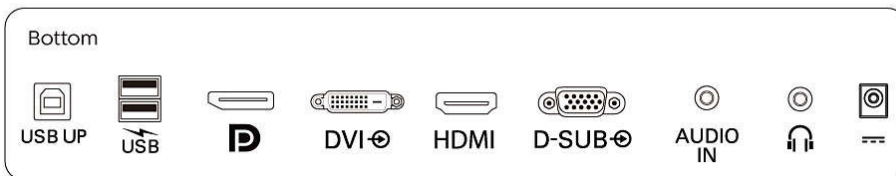

Inhoud van de doos:

- Kabels: D-Sub-kabel, HDMI-kabel, DP-kabel, USB A tot B-kabel, audiokabel, voedingskabel
- Monitor met standaard
- Gebruikersdocumentatie
- Accessoire: Stylus touchpen x 1 (zwart)

Publicatiedatum
2024-05-09