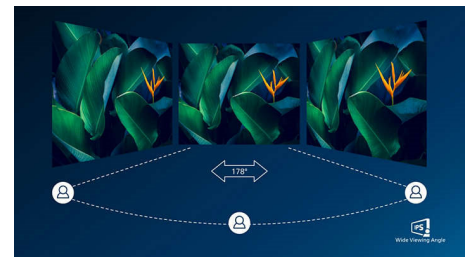

Режим EasyRead

Режим EasyRead для читання, наче з паперу

SmartErgoBase

SmartErgoBase – це підставка для монітора, яка забезпечує ергономічне розміщення дисплея та впорядкування кабелів.

Підставку можна повертати, нахилити та обертати під різними кутами для максимального комфорту. Можливість регулювання висоти підставки гарантують оптимальний рівень перегляду, що зменшує фізичну втому протягом робочого дня, а можливість упорядкування кабелів може зменшити безлад і надати робочому місцю охайного професійного вигляду.

Вбудовані стереодинаміки

Пара високоякісних стереодинаміків вбудована в дисплей. Залежно від моделі та дизайну динаміки можуть бути помітні в разі їх розташування у передній частині або непомітні в разі розташування у нижній, верхній або задній частинах пристрою.

Технологія IPS

Дисплеї IPS використовують вдосконалену технологію, яка забезпечує надзвичайно широкий кут огляду 178/178 градусів для перегляду практично під будь-який кутом – навіть у разі повертання на 90 градусів! Порівняно зі стандартними TN-панелями дисплеї IPS забезпечують надзвичайно чітке зображення з яскравими кольорами, що ідеально підходить не лише для перегляду фотографій, відео та веб-сторінок, а й професійних програм, які вимагають точності кольорів та сталої яскравості.