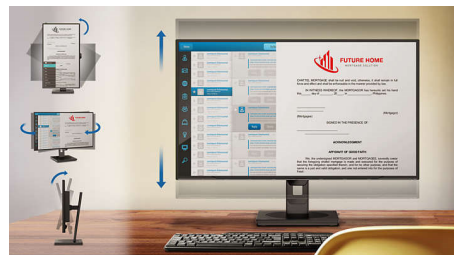

Режим EasyRead

Режим EasyRead для читання, наче з паперу

SmartErgoBase

SmartErgoBase – це підставка для монітора, яка забезпечує ергономічне розміщення дисплея та впорядкування кабелів.

Підставку можна повертати, нахилити та обертати під різними кутами для максимального комфорту. Можливість регулювання висоти підставки гарантують оптимальний рівень перегляду, що зменшує фізичну втому протягом робочого дня, а можливість упорядкування кабелів може зменшити безлад і надати робочому місцю охайного професійного вигляду.