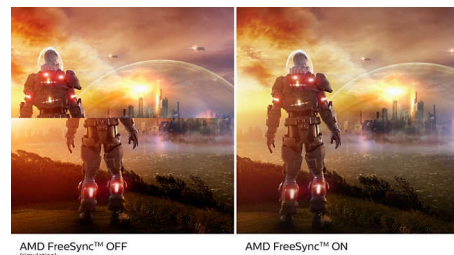

Ultravloeiend gamen

Gaming hoort geen keuze te zijn tussen stotterende gameplay en haperende frames. Met de nieuwe Philips-monitor hoeft u die

keuze niet meer te maken. Geniet van vloeiende, artefactvrije prestaties bij vrijwel elke framesnelheid met AMD FreeSync™-technologie, de soepele en snelle verversing en de uiterst snelle reactietijd.