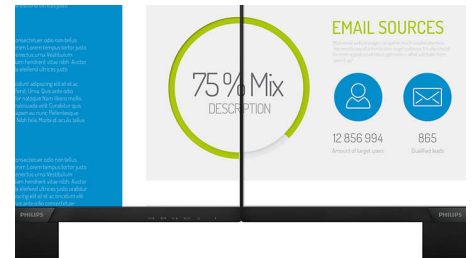

Ultradunne rand

De nieuwe Philips-schermen hebben zeer smalle randen die zorgen voor minimale afleiding en een maximale kijkgrootte. Deze schermen zijn bij uitstek geschikt voor opstellingen met meerdere schermen zoals bij gaming, grafisch ontwerp of professionele toepassingen. Dankzij de zeer smalle rand hebt u het gevoel dat u één groot scherm gebruikt.