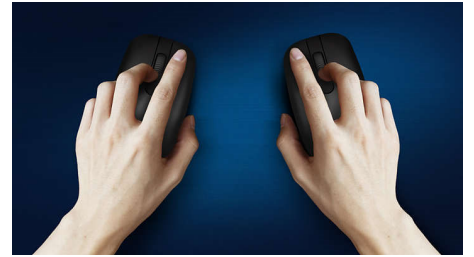

Vertraute Tastaturanordnung

Vertraute Anordnung für einfaches Tippen

Leises Tippen

Flache Tasten für komfortables, leises Tippen

Flaches Profil

Das Design mit flachem Profil macht sich gut auf Ihrem Schreibtisch.

Flüssige optische Abtastung

Hochauflösende optische Abtastung für flüssige Steuerung

Bequemes, ergonomisches Design

Komfortables, ergonomisches Mousdesign, das sich gut anfühlt.

Mausdesign für beide Hände

Die beidhändige Form fühlt sich sowohl in der linken als auch in der rechten Hand gut an.

Langlebige Tasten für viele Anschläge

Die Tasten halten für mehrere Millionen Tastenanschläge

Wasserfeste Tasten

Das Leben kann chaotisch sein. Mit dieser wasserfesten Tastatur ist das gelegentliche Verschütten oder Absprühen kein Problem. Diese Tastaturen sind auf Langlebigkeit ausgelegt.