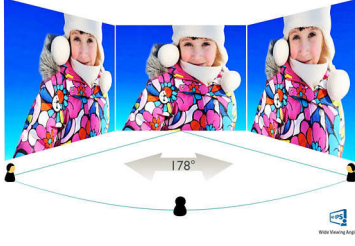

Özellikler

AH-IPS teknoloji

AH-IPS ekranlarda 178/178 derece ekstra geniş izleme açıları sağlayan gelişmiş bir teknoloji kullanılır. Böylece ekranı hemen hemen her açıdan görebilirsiniz! Standart TN panellerin aksine AH-IPS ekranlar size canlı renklerle olağanüstü net görüntüler sunar. Sadece fotoğraflar, filmler ve web'de gezinme için değil, aynı zamanda her zaman renk hassasiyeti ve tutarlı parlaklık gerektiren profesyonel uygulamalar için de idealdir.

SmartControl Lite

SmartControl Lite, yeni nesil 3D simge tabanlı GUI monitör kontrol yazılımıdır. Bu, kullanıcıların Renk, Parlaklık, ekran kalibrasyonu, Multimedya, Kimlik yönetimi vb. birçok monitör parametresinin hassas ayarlarının fare ile yapmasını sağlar.