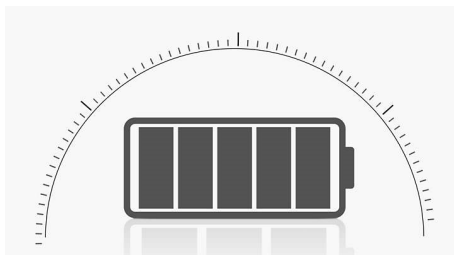

Grande autonomie de la batterie

Grâce à une grande autonomie, vous aurez rarement à remplacer les piles, pour une utilisation fiable et prolongée.