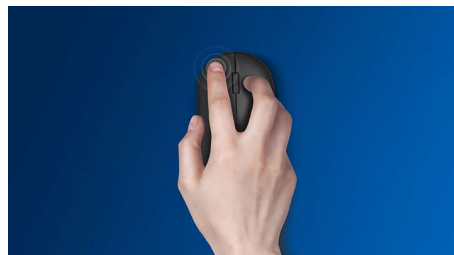

Des boutons qui résistent à des millions de clics

Des boutons qui résistent à des millions de clics, pour une excellente durabilité

Caractéristiques

Système d'exploitation / configuration requis(e)

- Configuration requise pour le système: Microsoft Windows XP, Windows Vista, Windows 7, Windows 8, Windows 10 ou ultérieur ; Linux ; Mac OS

Caractéristiques physiques

- Dimensions (L x l x H): 112 x 81 x 47 mm
- Poids: 124 g

Caractéristiques techniques

- Boutons: 6 boutons
- Type de revêtement: Mat
- Connectivité: Connexion sans fil 2,4 GHz, distance de connexion sans fil efficace de 10 mètres
- Type de design: Design ergonomique
- Pilote: Aucun pilote
- Précision du capteur optique: 800/1 200/1 600
- Type de produit: Souris sans fil
- Type de latéralité: Pour gauchers et droitiers

Date de publication
2024-04-24

Version: 3.0.1

EAN: 87 12581 77038 9

© 2024 Koninklijke Philips N.V.
Tous droits réservés.

Les caractéristiques sont sujettes à modification sans préavis. Les marques commerciales sont la propriété de Koninklijke Philips N.V. ou de leurs détenteurs respectifs.

www.philips.com