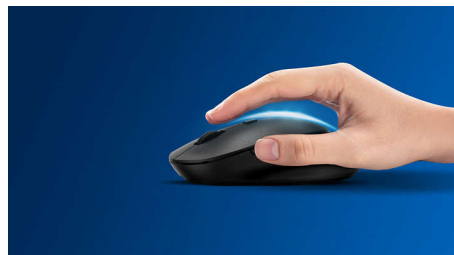

Un design confortable et ergonomique

Souris ergonomique et confortable très agréable