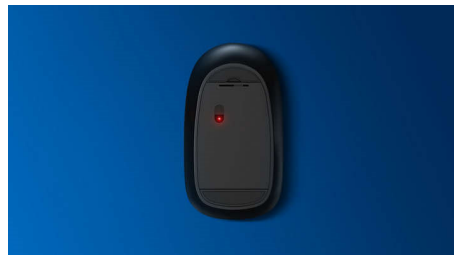

Philips 600 Series
Souris sans fil

6 boutons

Sans fil 2,4 GHz
Capteur optique
Design ergonomique

SPK7624

Style et performances

Cette souris élégante et confortable tient dans le creux de la main et se glisse sans difficulté dans un sac. Pratique, elle accompagne votre ordinateur portable et dispose d'une connexion sans fil. Son capteur laser fonctionne sur la plupart des surfaces.

Contrôle confortable et précis

- Souris ergonomique et confortable très agréable
- Détection optique haute définition, pour un contrôle fluide

PHILIPS

Points forts

Facile à connecter

Facile à connecter et évitant les nœuds, ce design sans fil vous simplifie la vie.

Grande autonomie de la batterie

Grâce à une grande autonomie, vous aurez rarement à remplacer les piles, pour une utilisation fiable et prolongée.

Détection optique fluide

Détection optique haute définition, pour un contrôle fluide