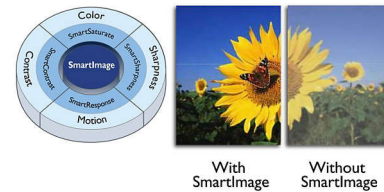

Цифровой ТВ-тюнер

Цифровой телетюнер, встроенный в монитор, для приема высококачественного телесигнала из разных источников.

Full HD 1920x1080p ЖК-дисплей

ЖК-дисплей Full HD имеет разрешение 1920x1080p — самое высокое из всех разрешений HD-источников, обеспечивающее изображение наилучшего качества. Это настоящий дисплей будущего, который может принимать сигналы с разрешением 1080p со всех источников, включая самые современные, такие как Blu-ray и современные игровые приставки HD. Значительно улучшенная обработка сигнала позволяет поддерживать его более высокое качество и разрешение. Все это создает великолепное изображение с прогрессивной разверткой без мерцания и потрясающими цветами и яркостью.

Формат SmartContrast 20 000 000:1

Вам необходим ЖК-дисплей с высочайшей контрастностью и яркостью изображения? Современные средства обработки видео в сочетании с уникальной технологией приглушения и усиления подсветки от Philips обеспечивают невероятную реалистичность. SmartContrast усиливает контрастность и гарантирует превосходную передачу черного цвета, а также всех темных оттенков и областей. Это создает яркое реалистичное изображение с высоким контрастом и яркими, живыми цветами.

SmartPicture

SmartPicture — это уникальная современная технология Philips, позволяющая анализировать отображаемое содержимое на экране для оптимизации характеристик дисплея. Удобный для пользователя интерфейс предоставляет выбор различных режимов, таких как "Офис", "Графика", "Развлечения", "Экономичный" и т. д. в соответствии с используемым приложением. В зависимости от