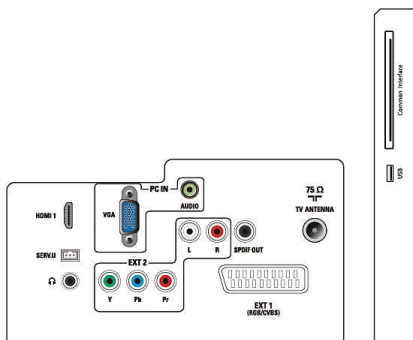

Тюнер/прием/передача

- Вход антенны: Коаксиальный кабель 75 Ом (IEC75)

Дата выпуска 2024-04-29

Версия: 1.0.1

EAN: 87 12581 65800 7

© 2024 Koninklijke Philips N.V.
Все права защищены.

Характеристики могут меняться без предварительного уведомления. Торговые марки являются собственностью Koninklijke Philips N.V. или соответствующих владельцев.