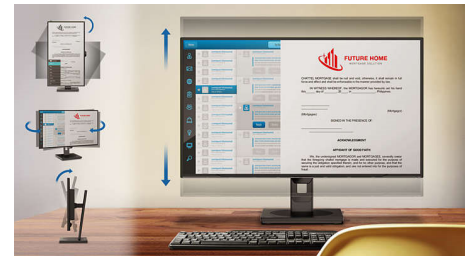

Mod LowBlue

Studiile au demonstrat că, așa cum razele ultraviolete pot cauza leziuni oculare, și razele de lumină albastră cu lungime redusă de undă provenite de la afișajele cu LED-uri pot cauza leziuni oculare și pot afecta vederea în timp. Dezvoltată pentru confort, setarea de mod LowBlue de la Philips utilizează o tehnologie software inteligentă pentru a reduce lumina albastră dăunătoare, cu lungime de undă redusă.

SmartErgoBase

SmartErgoBase este o bază de monitor ce permite reglarea ergonomică a ecranului și simplifică gestionarea cablurilor. Baza poate fi pivotată, înclinată și rotită la diverse unghiuri pentru a asigura confort maxim. Suportul reglabil pe înălțime garantează nivelul optim de vizualizare, reducând solicitările fizice din timpul unei zile lungi de lucru, în timp ce gestionarea cablurilor reduce aglomerarea de cabluri și îți păstrează spațiul de lucru ordonat și profesional.

Mod EasyRead

Mod EasyRead pentru o experiență similară cititului de pe hârtie

Specificații

Conectivitate

- Intrare semnal: VGA (analogic), DVI-D (digital), HDCP), DisplayPort 1.2, HDMI 1.4
- USB: USB 3.1x2 (1 cu încărcare rapidă)*, USB 2.0 x 1
- Intrare sincronizare: Sincronizare separată, Sincronizare la verde
- Intrare/ieșire audio: Intrare audio PC, Ieșire căști